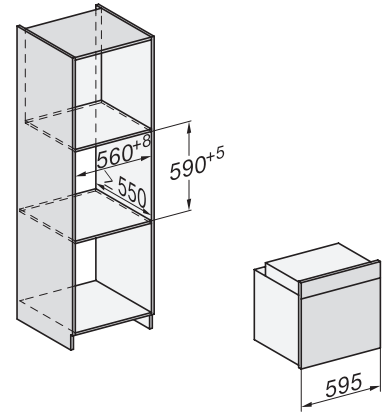

H 7260 BP

Oven

in perfect te combineren design met display met tekst en pyrolyse.

EAN: 4002516175667 / Materiaalnummer: 11110510 / Oud Materiaalnummer: 22726045B

Aantal niveaus	5
Aantal niveaus ovenruimte 1	5
Aantal niveaus ovenruimte 2	5
Genummerde niveaus	•
Ovenverlichting	1 halogeen spot
Min. temperaturen in °C	30
Max. temperaturen in °C	300
Min. nisbreedte in mm	560
Max. nisbreedte in mm	568
Nishoogte min. in mm	590
Nishoogte max. in mm	595
Nisdiepte in mm	550
Toestelbreedte in mm	595
Toestelhoogte in mm	596
Temperaturen in °C	30-300
Toesteldiepte in mm	569
Gewicht in kg	47,0
Totale aansluitwaarde in kW	3,60
Spanning in V	220-240
Frequentie in Hz	50
Aantal fasen	1
Zekering in A	16
Aansluitkabel met netstekker	•
Lengte van de aansluitkabel in m	1,50
Verlichting vervangen	Klant
Bijgeleverde accessoires	
Bakplaat met PerfectClean	1
Universele bakplaat met PerfectClean	1
Bak- en braadrooster met PerfectClean	1
FlexiClip-geleiders (paar)	1
Uitneembare bakplaatgeleiders met PerfectClean (paar)	1
Beschikbare displaytalen	
Beschikbare displaytalen via MultiLingua	bahasa malaysia, dansk, deutsch, english, español, français, hrvatski, italiano, magyar, nederlands, norsk, polski, portugûes, русский, română, slovenčina, slovenščina, srpski, suomi, svenska, türkçe, українська, čeština, ελληνικά,

H 7260 BP

Oven

in perfect te combineren design met display met tekst en pyrolyse.

H226x-1B/BP/E/EP//IP, H2760B/BP, H28x0B/BP, H7x6xB/BP/BPX installation drawings

H2760B/BP, H28x0B/BP, H7x6xB/BP/BPX, DGC7351, DGC7151, installation drawings