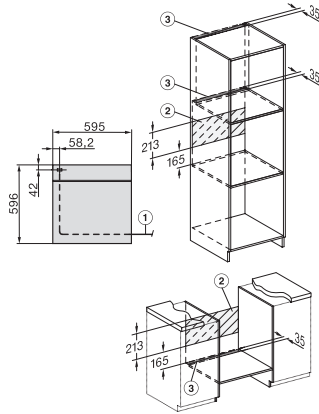

H 7260 BP

Oven

in perfect te combineren design met display met tekst en pyrolyse.

H226x-1B/BP/E/EP//IP, H2760B/BP, H28x0B/BP, H7x6xB/BP/BPX installation drawings