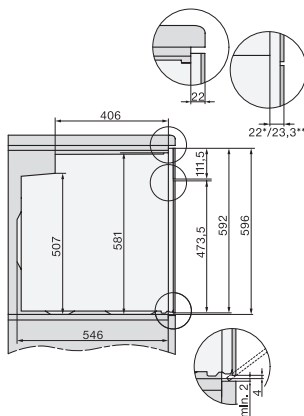

H 7260 B

Oven

in perfect te combineren design met display met tekst en PerfectClean.

EAN: 4002516175827 / Materiaalnummer: 11110500 / Oud Materiaalnummer: 22726044B

Genummerde niveaus	•
Ovenverlichting	1 halogeen spot
Temperaturen in °C	30-300
Min. temperaturen in °C	30
Max. temperaturen in °C	300
Min. nisbreedte in mm	560
Max. nisbreedte in mm	568
Nishoogte min. in mm	590
Nishoogte max. in mm	595
Nisdiepte in mm	550
Afmetingen (b x h x d) in mm	595 x 596 x 569
Toestelbreedte in mm	595
Toestelhoogte in mm	596
Toesteldiepte in mm	569
Gewicht in kg	42,0
Totale aansluitwaarde in kW	3,50
Spanning in V	220-240
Frequentie in Hz	50
Zekering in A	16
Aantal fasen	1
Aansluitkabel met netstekker	•
Lengte van de aansluitkabel in m	1,50
Verlichting vervangen	Klant
Bijbehorende accessoires	
Bakplaat met PerfectClean HBB 71	1
Universele bakplaat met PerfectClean HUBB 71	1
Braadrooster met PerfectClean	1
FlexiClip HFC 70-C (paar)	1
Uitneembare bakplaatgeleiders met PerfectClean (paar)	1
Beschikbare displaytalen	
Beschikbare displaytalen via MultiLingua	bahasa malaysia, dansk, deutsch, english, español, français, hrvatski, italiano, magyar, nederlands, norsk, polski, português, русский, română, slovenščina, slovenščina, srpski, suomi, svenska, türkçe, українська, čeština, ελληνικά, , , , , ,

Installation H7000 XL underframe, installation drawings

H226x-1B/E/I, H2x6xB, H7x6xB, installation drawings

H7000 handle, installation drawing

Installation H7000 BM XL, installation drawings

side view H7000 XL build-under, installation drawing

side view Kombi BM XL, installation drawings

H 7260 B

Oven

in perfect te combineren design met display met tekst en PerfectClean.

Installation Kombi BM XL, installation drawings