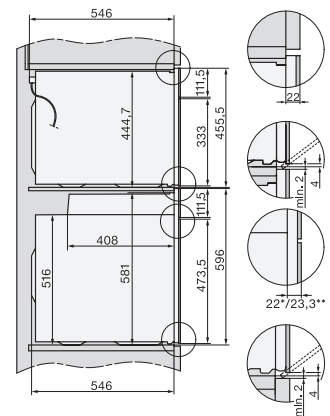

H 7260 B

Oven

in perfect te combineren design met display met tekst en PerfectClean.

EAN: 4002516175827 / Materiaalnummer: 11110500 / Oud Materiaalnummer: 22726044B

Genummerde niveaus	•
Ovenverlichting	1 halogeen spot
Temperaturen in °C	30-300
Min. temperaturen in °C	30
Max. temperaturen in °C	300
Min. nisbreedte in mm	560
Max. nisbreedte in mm	568
Nishoogte min. in mm	590
Nishoogte max. in mm	595
Nisdiepte in mm	550
Afmetingen (b x h x d) in mm	595 x 596 x 569
Toestelbreedte in mm	595
Toestelhoogte in mm	596
Toesteldiepte in mm	569
Gewicht in kg	42,0
Totale aansluitwaarde in kW	3,50
Spanning in V	220-240
Frequentie in Hz	50
Zekering in A	16
Aantal fasen	1
Aansluitkabel met netstekker	•
Lengte van de aansluitkabel in m	1,50
Verlichting vervangen	Klant
Bijbehorende accessoires	
Bakplaat met PerfectClean HBB 71	1
Universele bakplaat met PerfectClean HUBB 71	1
Braadrooster met PerfectClean	1
FlexiClip HFC 70-C (paar)	1
Uitneembare bakplaatgeleiders met PerfectClean (paar)	1
Beschikbare displaytalen	
Beschikbare displaytalen via MultiLingua	bahasa malaysia, dansk, deutsch, english, español, français, hrvatski, italiano, magyar, nederlands, norsk, polski, português, русский, română, slovenščina, slovenščina, srpski, suomi, svenska, türkçe, українська, čeština, ελληνικά, , , , , ,

Installation H7000 XL underframe, installation drawings

H226x-1B/E/I, H2x6xB, H7x6xB, installation drawings

H7000 handle, installation drawing

Installation H7000 BM XL, installation drawings

side view H7000 XL build-under, installation drawing

side view Kombi BM XL, installation drawings

H 7260 B

Oven

in perfect te combineren design met display met tekst en PerfectClean.

Installation Kombi BM XL, installation drawings