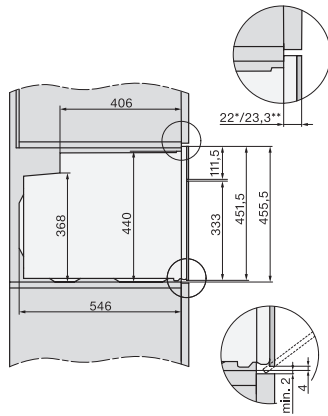

H 7244 BP

Compacte oven

in perfect te combineren design met display met tekst, netwerk en pyrolyse.

side view H7000 M, installation drawings