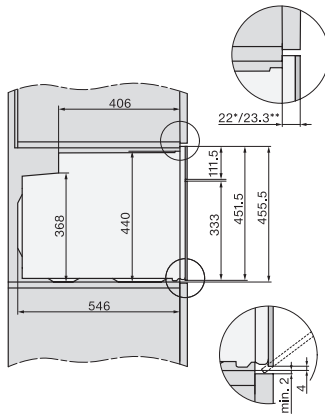

H2840B, H7244B, H7244BP, H7440B, H7440BPX, H7640BP, H7840BP, H7840BPX, installation drawings, GB, AUS