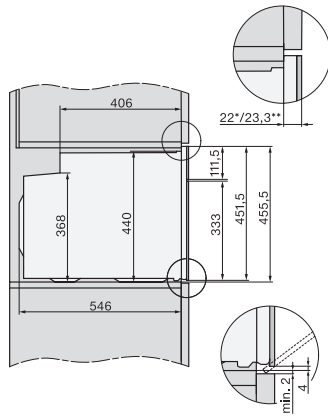

H 7244 B

Compacte oven

in perfect te combineren design met display met tekst en PerfectClean.

H2840B, H7244B, H7244BP, H7440B, H7440BPX, H7640BP, H7840BP, H7840BPX, installation drawings