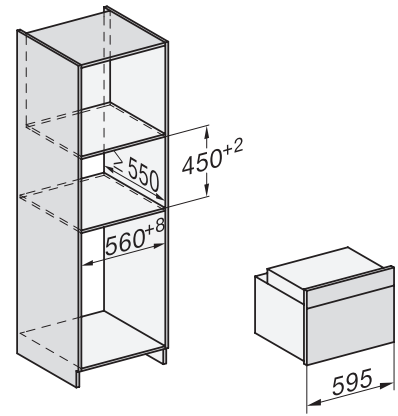

H2840B, H7x4xB/BP/BPX, installation drawings