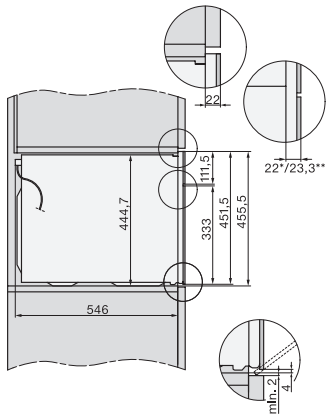

H 7240 BM

Compacte oven met geïntegreerde microgolfoven

in perfect te combineren design met automatische en combinatieprogramma's.

side view H7000 BM, installation drawings