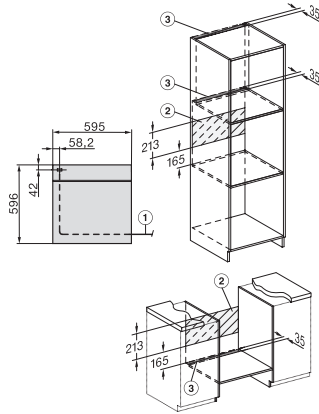

H 7164 B

Oven

in aantrekkelijk roestvrijstalen design met netwerkmogelijkheid en PerfectClean.

H226x-1B/BP/E/EP/I/IP, H2760B/BP, H28x0B/BP, H7x6xB/BP/BPX installation drawings