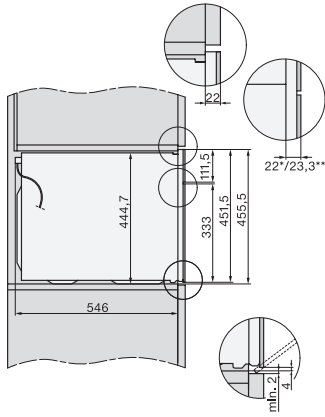

H 7140 BM

Compacte oven met geïntegreerde microgolfoven
in aantrekkelijk roestvrijstalen design met autom. en combinatieprogramma's.

side view H7000 BM, installation drawings