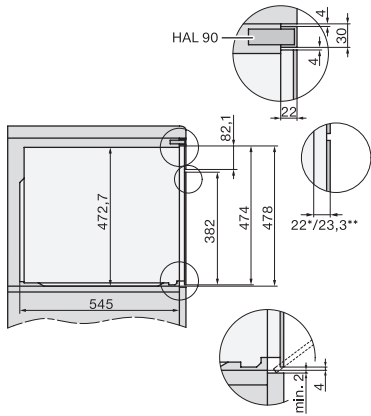

H 2890 B

90 cm brede oven

perfect te combineren design met timer en PerfectClean.

EAN: 4002516225614 / Materiaalnummer: 11110390 / Oud Materiaalnummer: 22289044B

Nishoogte max. in mm	517
Nisdiepte in mm	550
Toestelbreedte in mm	895
Toestelhoogte in mm	478
Toesteldiepte in mm	568
Gewicht in kg	64,0
Totale aansluitwaarde in kW	3,70
Spanning in V	220-240
Frequentie in Hz	50
Zekering in A	16
Aantal fasen	1
Lengte van de aansluitkabel in m	1,70
Verlichting vervangen	Klant
Bijbehorende accessoires	
Bakplaat met PerfectClean	1
Universele bakplaat met PerfectClean	1
Bak- en braadrooster	1
Uitneembare bakplaatgeleiders (paar)	1

H 2890 B
 90 cm brede oven
 perfect te combineren design met timer en PerfectClean.

H2890B, installation drawings

H2890B, H7890BP, installation drawings

H2890B, H7890BP, installation drawings

H2890B, H7890BP, installation drawings