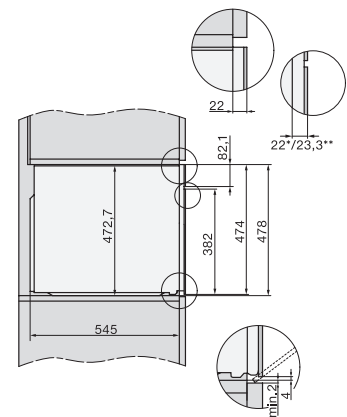

H 2890 B

90 cm brede oven

perfect te combineren design met timer en PerfectClean.

EAN: 4002516225614 / Materiaalnummer: 11110390 / Oud Materiaalnummer: 22289044B

Nishoogte max. in mm	517
Nisdiepte in mm	550
Toestelbreedte in mm	895
Toestelhoogte in mm	478
Toesteldiepte in mm	568
Gewicht in kg	64,0
Totale aansluitwaarde in kW	3,70
Spanning in V	220-240
Frequentie in Hz	50
Zekering in A	16
Aantal fasen	1
Lengte van de aansluitkabel in m	1,70
Verlichting vervangen	Klant
Bijbehorende accessoires	
Bakplaat met PerfectClean	1
Universele bakplaat met PerfectClean	1
Bak- en braadrooster	1
Uitneembare bakplaatgeleiders (paar)	1

H 2890 B
 90 cm brede oven
 perfect te combineren design met timer en PerfectClean.

H2890B, installation drawings

H2890B, H7890BP, installation drawings

H2890B, H7890BP, installation drawings

H2890B, H7890BP, installation drawings

H2890B, installation drawings

H2890B, installation drawings