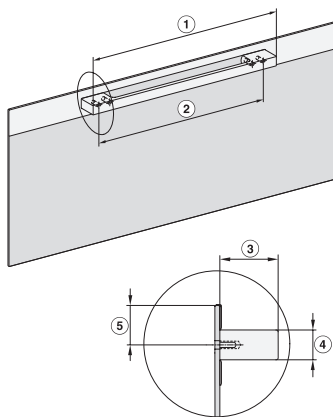

H 2890 B

90 cm brede oven

perfect te combineren design met timer en PerfectClean.

EAN: 4002516225614 / Materiaalnummer: 11110390 / Oud Materiaalnummer: 22289044B

Nishoogte max. in mm	517
Nisdiepte in mm	550
Toestelbreedte in mm	895
Toestelhoogte in mm	478
Toesteldiepte in mm	568
Gewicht in kg	64,0
Totale aansluitwaarde in kW	3,70
Spanning in V	220-240
Frequentie in Hz	50
Zekering in A	16
Aantal fasen	1
Lengte van de aansluitkabel in m	1,70
Verlichting vervangen	Klant
Bijbehorende accessoires	
Bakplaat met PerfectClean	1
Universele bakplaat met PerfectClean	1
Bak- en braadrooster	1
Uitneembare bakplaatgeleiders (paar)	1

H 2890 B
 90 cm brede oven
 perfect te combineren design met timer en PerfectClean.

H2890B, installation drawings

H2890B, H7890BP, installation drawings

H2890B, H7890BP, installation drawings

H2890B, H7890BP, installation drawings

H2890B, installation drawings

H2890B, installation drawings