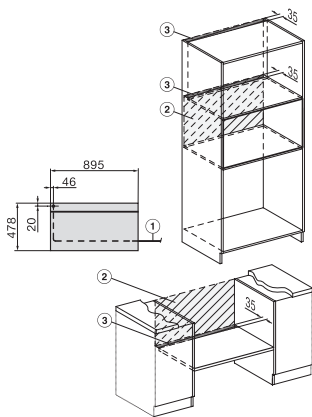

H 2890 B

90 cm brede oven

perfect te combineren design met timer en PerfectClean.

EAN: 4002516225614 / Materiaalnummer: 11110390 / Oud Materiaalnummer: 22289044B

Nishoogte max. in mm	517
Nisdiepte in mm	550
Toestelbreedte in mm	895
Toestelhoogte in mm	478
Toesteldiepte in mm	568
Gewicht in kg	64,0
Totale aansluitwaarde in kW	3,70
Spanning in V	220-240
Frequentie in Hz	50
Zekering in A	16
Aantal fasen	1
Lengte van de aansluitkabel in m	1,70
Verlichting vervangen	Klant
Bijbehorende accessoires	
Bakplaat met PerfectClean	1
Universele bakplaat met PerfectClean	1
Bak- en braadrooster	1
Uitneembare bakplaatgeleiders (paar)	1

H 2890 B
 90 cm brede oven
 perfect te combineren design met timer en PerfectClean.

H2890B, installation drawings

H2890B, H7890BP, installation drawings

H2890B, H7890BP, installation drawings

H2890B, H7890BP, installation drawings

H2890B, installation drawings

H2890B, installation drawings