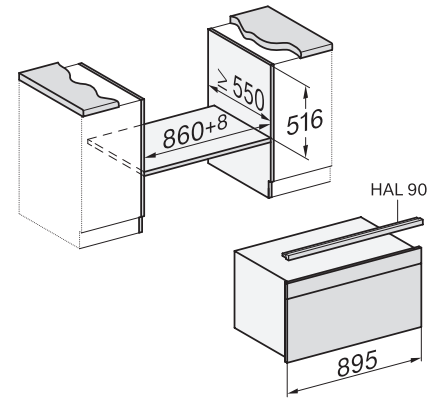

H 2890 B

90 cm brede oven

perfect te combineren design met timer en PerfectClean.

EAN: 4002516225614 / Materiaalnummer: 11110390 / Oud Materiaalnummer: 22289044B

Nishoogte max. in mm	517
Nisdiepte in mm	550
Toestelbreedte in mm	895
Toestelhoogte in mm	478
Toesteldiepte in mm	568
Gewicht in kg	64,0
Totale aansluitwaarde in kW	3,70
Spanning in V	220-240
Frequentie in Hz	50
Zekering in A	16
Aantal fasen	1
Lengte van de aansluitkabel in m	1,70
Verlichting vervangen	Klant
Bijbehorende accessoires	
Bakplaat met PerfectClean	1
Universele bakplaat met PerfectClean	1
Bak- en braadrooster	1
Uitneembare bakplaatgeleiders (paar)	1

H 2890 B
 90 cm brede oven
 perfect te combineren design met timer en PerfectClean.

H2890B, installation drawings

H2890B, H7890BP, installation drawings

H2890B, H7890BP, installation drawings

H2890B, H7890BP, installation drawings