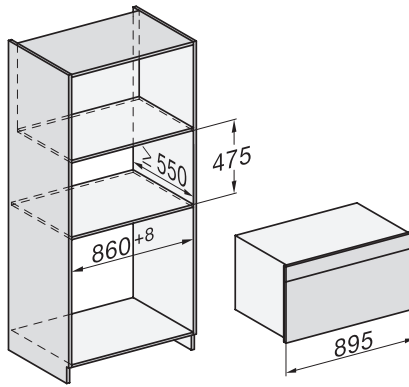

H 2890 B

90 cm brede oven

perfect te combineren design met timer en PerfectClean.

EAN: 4002516225614 / Materiaalnummer: 11110390 / Oud Materiaalnummer: 22289044B

Nishoogte max. in mm	517
Nisdiepte in mm	550
Toestelbreedte in mm	895
Toestelhoogte in mm	478
Toesteldiepte in mm	568
Gewicht in kg	64,0
Totale aansluitwaarde in kW	3,70
Spanning in V	220-240
Frequentie in Hz	50
Zekering in A	16
Aantal fasen	1
Lengte van de aansluitkabel in m	1,70
Verlichting vervangen	Klant
Bijbehorende accessoires	
Bakplaat met PerfectClean	1
Universele bakplaat met PerfectClean	1
Bak- en braadrooster	1
Uitneembare bakplaatgeleiders (paar)	1

H 2890 B
 90 cm brede oven
 perfect te combineren design met timer en PerfectClean.

H2890B, installation drawings

H2890B, H7890BP, installation drawings

H2890B, H7890BP, installation drawings

H2890B, H7890BP, installation drawings