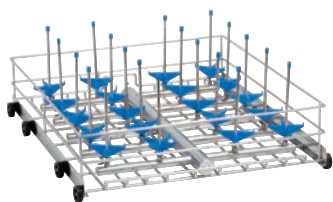

APLW 026/1

Onderkorf

voorzien van 20 inspuiter APLW 056.

- Alleen geschikt voor het gebruik op de onderste niveaus

EAN: 4002516115861 / Materiaalnummer: 11104840 / Oud Materiaalnummer: 69302601D

Productcategorisatie	
Grote reinigings- en desinfectieautomaten, voor laboratoria	•
Accessoires bij het toestel	
PLW 6011	•
PLW 6111	•
Productcategorie	
Injectorrek	•
Onderrek	•
Producteigenschappen	
Materiaal	Roestvrij staal, Kunststof
Kleur	Blauw, Roestvast staal, Zwart, Wit
Toepassingsgebied	
Behandeling van laboratoriumglaswerk	•
Capaciteit	
Glaswerk met nauwe hals [aantal]	20
Flessen [aantal]	20
Erlenmeyers [aantal]	20
Rondkolven [aantal]	20
Afmetingen en gewicht	
Buitenmaat, nettohoogte in mm	270
Buitenmaat, nettobreedte in mm	535
Buitenmaat, nettodiepte in mm	570
Buitenmaat, brutohoogte in mm	340
Buitenmaat, brutobreedte in mm	555
Buitenmaat, brutodiepte in mm	615
Nettogewicht in kg	4,92
Brutogewicht in kg	9,20
Meegeleverde verpakking	
APLW 056 inspuiter Ø 6 mm, lengte 225 mm [aantal]	20