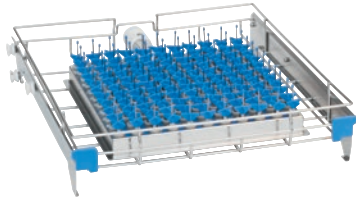

APLW 019/1

Bovenkorf

voorzien van 121 inspuiter APLW 047.

- Alleen geschikt voor het gebruik op de bovenste niveaus

EAN: 4002516115731 / Materiaalnummer: 11104710 / Oud Materiaalnummer: 69301901D

Productcategorisatie	
Grote reinigings- en desinfectieautomaten, voor laboratoria	•
Accessoires bij het toestel	
PLW 6011	•
PLW 6111	•
Productcategorie	
Injectorrek	•
Bovenrek	•
Producteigenschappen	
Materiaal	Roestvrij staal, Kunststof
Kleur	Blauw, Roestvast staal, Wit
Toepassingsgebied	
Behandeling van laboratoriumglaswerk	•
Capaciteit	
Reageerbuizen [aantal]	121
Ampullen [aantal]	121
Afmetingen en gewicht	
Buitenmaat, nettohoogte in mm	200
Buitenmaat, nettobreedte in mm	535
Buitenmaat, nettodiepte in mm	570
Buitenmaat, brutohoogte in mm	355
Buitenmaat, brutobreedte in mm	565
Buitenmaat, brutodiepte in mm	615
Nettogewicht in kg	6,64
Brutogewicht in kg	9,06
Meegeleverde verpakking	
APLW 047 inspuiter Ø 2,5 mm, lengte 50 mm [aantal]	121