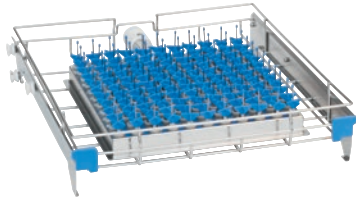

APLW 019/1

Bovenkorf

voorzien van 121 inspuiter APLW 047.

- Alleen geschikt voor het gebruik op de bovenste niveaus

EAN: 4002516115731 / Materiaalnummer: 11104710 / Oud Materiaalnummer: 69301901D

<b>Productcategorisatie</b>	
Grote reinigings- en desinfectieautomaten, voor laboratoria	•
<b>Accessoires bij het toestel</b>	
PLW 6011	•
PLW 6111	•
<b>Productcategorie</b>	
Injectorrek	•
Bovenrek	•
<b>Producteigenschappen</b>	
Materiaal	Roestvrij staal, Kunststof
Kleur	Blauw, Roestvast staal, Wit
<b>Toepassingsgebied</b>	
Behandeling van laboratoriumglaswerk	•
<b>Capaciteit</b>	
Reageerbuizen [aantal]	121
Ampullen [aantal]	121
<b>Afmetingen en gewicht</b>	
Buitenmaat, nettohoogte in mm	200
Buitenmaat, nettobreedte in mm	535
Buitenmaat, nettodiepte in mm	570
Buitenmaat, brutohoogte in mm	355
Buitenmaat, brutobreedte in mm	565
Buitenmaat, brutodiepte in mm	615
Nettogewicht in kg	6,64
Brutogewicht in kg	9,06
<b>Meegeleverde verpakking</b>	
APLW 047 inspuiter Ø 2,5 mm, lengte 50 mm [aantal]	121