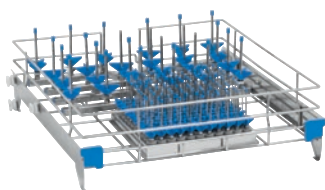

APLW 018/1

Bovenkorf

voorzien van inspuiters, 121 x APLW 048 en 24 x APLW 051.

- Alleen geschikt voor het gebruik op de bovenste niveaus

EAN: 4002516115717 / Materiaalnummer: 11104690 / Oud Materiaalnummer: 69301801D

<b>Productcategorisatie</b>	
Grote reinigings- en desinfectieautomaten, voor laboratoria	•
<b>Accessoires bij het toestel</b>	
PLW 6011	•
PLW 6111	•
<b>Productcategorie</b>	
Injectorrek	•
Bovenrek	•
<b>Producteigenschappen</b>	
Materiaal	Roestvrij staal, Kunststof
Kleur	Blauw, Roestvast staal, Wit
<b>Toepassingsgebied</b>	
Behandeling van laboratoriumglaswerk	•
<b>Capaciteit</b>	
Reageerbuizen [aantal]	121
Ampullen [aantal]	121
Glaswerk met nauwe hals [aantal]	24
Flessen [aantal]	24
Erlenmeyers [aantal]	24
Rondkolven [aantal]	24
<b>Afmetingen en gewicht</b>	
Buitenmaat, nettohoogte in mm	200
Buitenmaat, nettobreedte in mm	535
Buitenmaat, nettodiepte in mm	570
Buitenmaat, brutohoogte in mm	355
Buitenmaat, brutobreedte in mm	565
Buitenmaat, brutodiepte in mm	615
Nettogewicht in kg	6,92
Brutogewicht in kg	11,42
<b>Meegeleverde verpakking</b>	
APLW 051, inspuiters Ø 4 mm, lengte 110 mm [aantal]	32
APLW 048 inspuiters Ø 2,5 mm, lengte 80 mm [aantal]	121