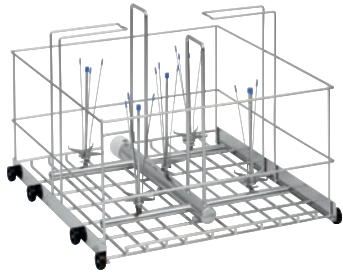

APLW 002

Wagen

voor optimaal plaatsen van laboratoriumglaswerk met grote inhoud, 5 en 10 l.

EAN: 4002516115304 / Materiaalnummer: 11104490 / Oud Materiaalnummer: 69300200D

- Uitgerust met 5 sproeikoppen
- Voor plaatsing van tot 4 flessen met een Ø van max. 240 mm
- Voor plaatsing van tot 5 flessen met een Ø van max. 190 mm

Productcategorisatie	
Grote reinigings- en desinfectieautomaten, voor laboratoria	•
Accessoires bij het toestel	
PLW 6011	•
PLW 6111	•
Productcategorie	
Injectorrek	•
Module voor groot laboratoriumglaswerk	•
Producteigenschappen	
Materiaal	Roestvrij staal, Kunststof
Kleur	Roestvast staal
Toepassingsgebied	
Behandeling van laboratoriumglaswerk	•
Capaciteit	
Flessen [aantal]	5
Afmetingen en gewicht	
Buitenmaat, nettohoogte in mm	413
Buitenmaat, nettobreedte in mm	535
Buitenmaat, nettodiepte in mm	582
Buitenmaat, brutohoogte in mm	580
Buitenmaat, brutobreedte in mm	565
Buitenmaat, brutodiepte in mm	615
Nettogewicht in kg	5,94
Brutogewicht in kg	8,49