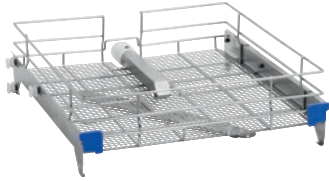

APLW 000

Wagen

voor het optimaal plaatsen van laboratoriumglaswerk op de bovenste niveaus.

EAN: 4002516115281 / Materiaalnummer: 11104470 / Oud Materiaalnummer: 69300000D

- Uitgerust met 1 ingebouwde sproeiarm
- Voor het plaatsen van inzetten
- Beladingsafmetingen
484 x 525 mm

Productcategorisatie	
Grote reinigings- en desinfectieautomaten, voor laboratoria	•
Accessoires bij het toestel	
PLW 6011	•
PLW 6111	•
Productcategorie	
Inzet/module voor bekeerglazen	•
Bovenrek	•
Producteigenschappen	
Materiaal	Roestvrij staal, Kunststof
Kleur	Blauw, Roestvast staal, Wit
Toepassingsgebied	
Behandeling van laboratoriumglaswerk	•
Afmetingen en gewicht	
Buitenmaat, nettohoogte in mm	160
Buitenmaat, nettobreedte in mm	560
Buitenmaat, nettodiepte in mm	532
Buitenmaat, brutohoogte in mm	190
Buitenmaat, brutobreedte in mm	560
Buitenmaat, brutodiepte in mm	610
Nettogewicht in kg	4,30
Brutogewicht in kg	6,07