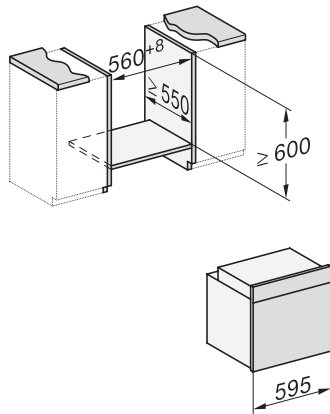

H 7860 BPX

Greeploze oven

in perfect te combineren design met spijzenthermometer en BrilliantLight.

EAN: 4002516117964 / Materiaalnummer: 11101670 /
Oud Materiaalnummer: 22786075EU1

Toestelhoogte in mm	596
Toesteldiepte in mm	568
Gewicht in kg	47,0
Totale aansluitwaarde in kW	3,70
Spanning in V	220-240
Frequentie in Hz	50
Zekering in A	16
Aantal fasen	1
Aansluitkabel met netstekker	•
Lengte van de aansluitkabel in m	1,50
Verlichting vervangen	Klantendienst
Bijbehorende accessoires	
Bakplaat met PerfectClean	1
Universele bakplaat met PerfectClean	1
Bak- en braadrooster PyroFit	1
FlexiClip-geleiders PyroFit (paar)	1
Draadloze spijzenthermometer	1
Uitneembare bakplaatgeleiders met PyroFit (paar)	1
Ontkalkingstabletten	2

H 7860 BPX

Greeploze oven

in perfect te combineren design met spijzenthermometer en BrilliantLight.

installation H7000 XL, installation drawing

side view H7000 XL, installation drawings

built-in H7000 XL, installation drawing

H226x-1B/BP/E/EP/I/IP, H2x6xB/BP, H7x6xB/BP/BPX, installation drawings

H226x-1B/BP/E/EP/I/IP, H2760B/BP, H28x0B/BP, H7x40BM/BMX, H7x6xB/BP/BPX, installation drawings

side view H7000 XL build-under, installation drawing