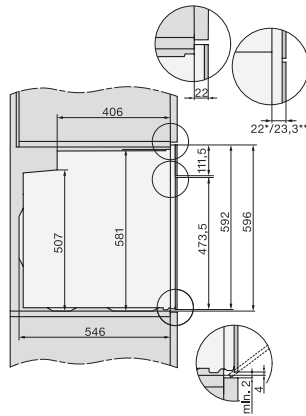

side view H7000 XL, installation drawings