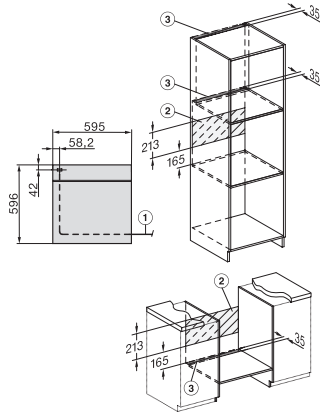

H 7860 BP

Oven

in perfect te combineren design met spijzenthermometer en BrilliantLight.

EAN: 4002516117940 / Materiaalnummer: 11101640 /

Oud Materiaalnummer: 22786035EU1

Toestelbreedte in mm	595
Toestelhoogte in mm	596
Toesteldiepte in mm	568
Gewicht in kg	47,0
Totale aansluitwaarde in kW	3,70
Spanning in V	220-240
Frequentie in Hz	50
Zekering in A	16
Aantal fasen	1
Aansluitkabel met netstekker	•
Lengte van de aansluitkabel in m	1,50
Verlichting vervangen	Klantendienst
Bijbehorende accessoires	
Bakplaat met PerfectClean HBB 71	1
Universele bakplaat met PerfectClean HUBB 71	1
Bak- en braadrooster PyroFit	1
FlexiClip-geleiders PyroFit (paar)	1
Draadloze spijzenthermometer	1
Uitneembare bakplaatgeleiders met PyroFit (paar)	1
Ontkalkingstabletten	2

H 7860 BP

Oven

in perfect te combineren design met spijzenthermometer en BrilliantLight.

installation H7000 XL, installation drawing

side view H7000 XL, installation drawings

built-in H7000 XL, installation drawing