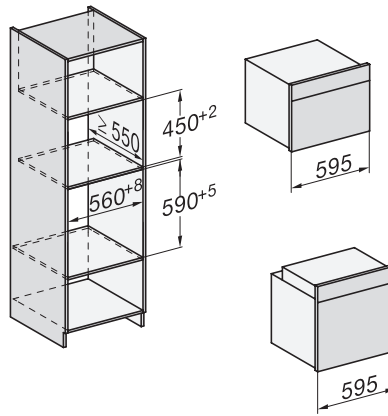

H226x-1 B/BP/E/EP/I/IP, H2760B/BP, H28x0B/BP, H7x40BM/BMX, H7x6x6/BP/BPX, installation drawings