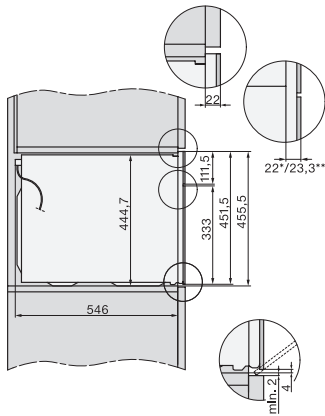

H 7840 BMX

Greeploze compacte oven met geïntegreerde microgolfoven
in perfect te combineren design met automat. programma's en spijzenthermometer.

side view H7000 BM, installation drawings