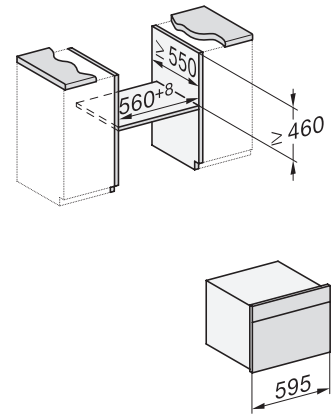

H 7840 BMX

Greeploze compacte oven met geïntegreerde microgolfoven
in perfect te combineren design met automat. programma's en spijzenthermometer.

side view H7000 BM, installation drawings

built-in H7000 BM, installation drawing