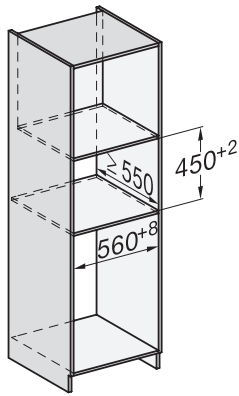

H 7840 BMX

Greeploze compacte oven met geïntegreerde microgolfoven
in perfect te combineren design met automat. programma's en spijzenthermometer.

side view H7000 BM, installation drawings

built-in H7000 BM, installation drawing