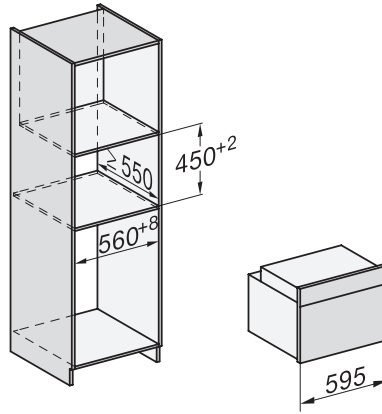

H 7840 BPX

Greeploze compacte oven

in perfect te combineren design met spijzenthermometer en BrilliantLight.

EAN: 4002516117919 / Materiaalnummer: 11101600 /
Oud Materiaalnummer: 22784075EU1

Meertonige geluidssignalen	•
Dagtijdweergave	•
Tijdsynchronisatie	•
Datumweergave	•
Kookwekker	•
Programmering begin bereidingstijd	•
Programmering einde bereidingstijd	•
Programmering bereidingstijd	•
Weergave werkelijke temperatuur	•
Weergave ingestelde temperatuur	•
Geluidssignaal bij het bereiken van de ingestelde temperatuur	•
Voorgeprogrammeerde temperaturen	•
Eigen programma's	•
Individuele instellingen	•
Efficiëntie en duurzaamheid	
Energie-efficiëntieklasse (A+++ – D)	A++
Automatische restwarmtebenutting	•
Stroomverbruik in de uitstand in W	0,3
Stroomverbruik in de stand-bymodus in W	0,8
Stroomverbruik in netwerkgebonden stand-by in W	2,0
Tijdsduur tot automatisch schakelen in uitstand in min.	20
Tijdsduur tot automatisch schakelen in stand-by in min.	20
Tijdsduur tot automatisch schakelen in netwerkgebonden stand-by in min.	20
Onderhoudscomfort	
Pyrolytische zelfreiniging	•
Katalysator	•
Neerklapbaar grillelement	•
CleanGlass-deur	•
Stoomtechn./watertoevoer	
Stoomopwekker vermogen in kW	1,10
Waterreservoir inhoud in l	0,3
Zuigbuis voor het opzuigen van water	•
Veiligheid	
Koelsysteem met koel front	•
Veiligheidsuitschakeling	•
Vergrendeling	•
Deurvergrendeling bij Pyrolyseprogramma	•
Toetsenvergrendeling	•
Technische gegevens	
Oveninhoud in l	49
Aantal niveaus	3
Genummerde niveaus	•
Ovenverlichting	BrilliantLight
Type stekker	Stekker met aarde
Min. nisbreedte in mm	560
Max. nisbreedte in mm	568
Nishoogte min. in mm	450

H 7840 BPX

Greeploze compacte oven

in perfect te combineren design met spijzenthermometer en BrilliantLight.

side view H7000 M, installation drawings

built-in H7000 M, installation drawing

built-in H7000 M build-under, installation drawing