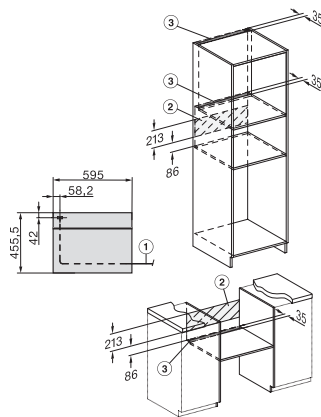

H 7840 BPX

Greeploze compacte oven

in perfect te combineren design met spijzenthermometer en BrilliantLight.

EAN: 4002516117919 / Materiaalnummer: 11101600 /

Oud Materiaalnummer: 22784075EU1

Afmetingen (b x h x d) in mm	595 x 456 x 568
Toestelbreedte in mm	595
Toestelhoogte in mm	456
Toesteldiepte in mm	568
Gewicht in kg	38,0
Totale aansluitwaarde in kW	3,20
Spanning in V	220-240
Frequentie in Hz	50
Zekering in A	16
Aantal fasen	1
Aansluitkabel met netstekker	•
Lengte van de aansluitkabel in m	1,50
Verlichting vervangen	Klantendienst
<b>Bijbehorende accessoires</b>	
Bakplaat met PerfectClean HBB 71	1
Universele bakplaat met PerfectClean HUBB 71	1
Bak- en braadrooster PyroFit	1
FlexiClip-geleiders PyroFit (paar)	1
Draadloze spijzenthermometer	1
Uitneembare bakplaatgeleiders met PyroFit (paar)	1
Ontkalkingstabletten	2

## H 7840 BPX

Greeploze compacte oven

in perfect te combineren design met spijzenthermometer en BrilliantLight.

side view H7000 M, installation drawings

built-in H7000 M, installation drawing

built-in H7000 M build-under, installation drawing

Installation H7000 M, installation drawing

side view H7000 M build-under, installation drawings