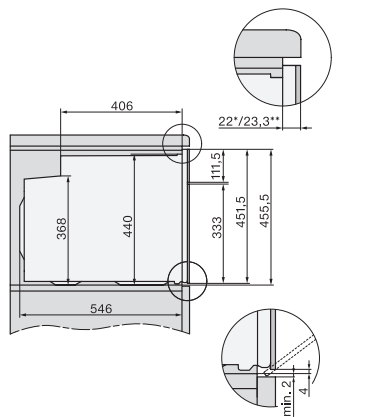

H 7840 BPX

Greeploze compacte oven

in perfect te combineren design met spijzenthermometer en BrilliantLight.

EAN: 4002516117919 / Materiaalnummer: 11101600 /

Oud Materiaalnummer: 22784075EU1

Afmetingen (b x h x d) in mm	595 x 456 x 568
Toestelbreedte in mm	595
Toestelhoogte in mm	456
Toesteldiepte in mm	568
Gewicht in kg	38,0
Totale aansluitwaarde in kW	3,20
Spanning in V	220-240
Frequentie in Hz	50
Zekering in A	16
Aantal fasen	1
Aansluitkabel met netstekker	•
Lengte van de aansluitkabel in m	1,50
Verlichting vervangen	Klantendienst
<b>Bijbehorende accessoires</b>	
Bakplaat met PerfectClean HBB 71	1
Universele bakplaat met PerfectClean HUBB 71	1
Bak- en braadrooster PyroFit	1
FlexiClip-geleiders PyroFit (paar)	1
Draadloze spijzenthermometer	1
Uitneembare bakplaatgeleiders met PyroFit (paar)	1
Ontkalkingstabletten	2

## H 7840 BPX

Greeploze compacte oven

in perfect te combineren design met spijzenthermometer en BrilliantLight.

side view H7000 M, installation drawings

built-in H7000 M, installation drawing

built-in H7000 M build-under, installation drawing

Installation H7000 M, installation drawing

side view H7000 M build-under, installation drawings