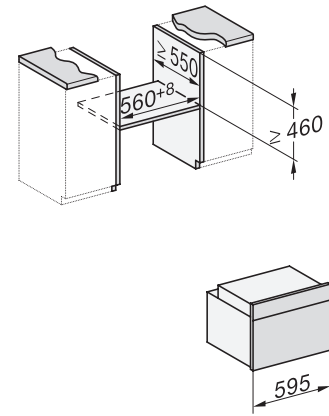

H 7840 BPX

Greeploze compacte oven

in perfect te combineren design met spijzenthermometer en BrilliantLight.

EAN: 4002516117919 / Materiaalnummer: 11101600 /

Oud Materiaalnummer: 22784075EU1

Afmetingen (b x h x d) in mm	595 x 456 x 568
Toestelbreedte in mm	595
Toestelhoogte in mm	456
Toesteldiepte in mm	568
Gewicht in kg	38,0
Totale aansluitwaarde in kW	3,20
Spanning in V	220-240
Frequentie in Hz	50
Zekering in A	16
Aantal fasen	1
Aansluitkabel met netstekker	•
Lengte van de aansluitkabel in m	1,50
Verlichting vervangen	Klantendienst
<b>Bijbehorende accessoires</b>	
Bakplaat met PerfectClean HBB 71	1
Universele bakplaat met PerfectClean HUBB 71	1
Bak- en braadrooster PyroFit	1
FlexiClip-geleiders PyroFit (paar)	1
Draadloze spijzenthermometer	1
Uitneembare bakplaatgeleiders met PyroFit (paar)	1
Ontkalkingstabletten	2

## H 7840 BPX

Greeploze compacte oven

in perfect te combineren design met spijzenthermometer en BrilliantLight.

side view H7000 M, installation drawings

built-in H7000 M, installation drawing

built-in H7000 M build-under, installation drawing

Installation H7000 M, installation drawing

side view H7000 M build-under, installation drawings