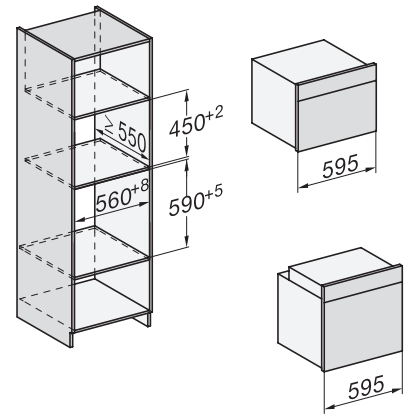

Installation H7000 BM XL, installation drawings