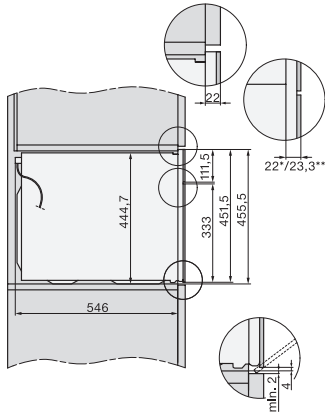

Toesteldiepte in mm	568
Gewicht in kg	38,0
Totale aansluitwaarde in kW	3,20
Spanning in V	220-240
Frequentie in Hz	50
Zekering in A	16
Aantal fasen	1
Aansluitkabel met netstekker	•
Lengte van de aansluitkabel in m	2,00
Verlichting vervangen	Klantendienst
<b>Bijbehorende accessoires</b>	
Braadrooster met PerfectClean	1
Spijzenthermometer met snoer	1
Glazen schaal	2

## H 7840 BM

Compacte oven met geïntegreerde microgolfoven

in perfect te combineren design met automat. programma's en spijzenthermometer.

side view H7000 BM, installation drawings

built-in H7000 BM, installation drawing

built-in H7000 BM build-under, installation drawings

installation H7000 BM, installation drawing

H7000 handle, glass, installation drawings

Installation H7000 BM XL, installation drawings

side view H7000 BM build-under, installation drawings