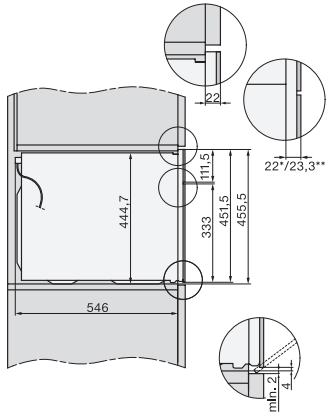

H 7840 BM

Compacte oven met geïntegreerde microgolfoven
in perfect te combineren design met automat. programma's en spijzenthermometer.

H7x40BM/BMX, installation drawings

built-in H7000 BM, installation drawing