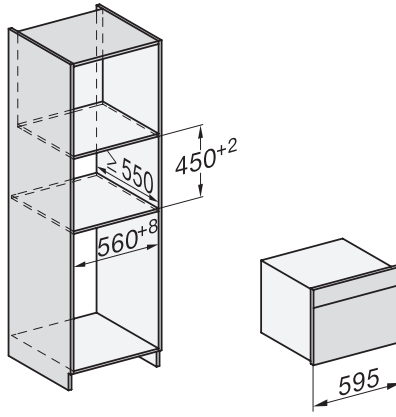

H 7840 BM

Compacte oven met geïntegreerde microgolfoven
in perfect te combineren design met automat. programma's en spijzenthermometer.

H7x40BM/BMX, installation drawings

built-in H7000 BM, installation drawing