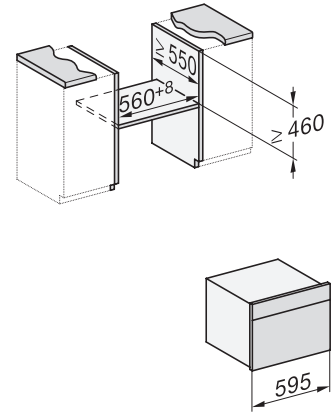

H 7840 BM

Compacte oven met geïntegreerde microgolfoven
in perfect te combineren design met automat. programma's en spijzenthermometer.

H7x40BM/BMX, installation drawings

built-in H7000 BM, installation drawing