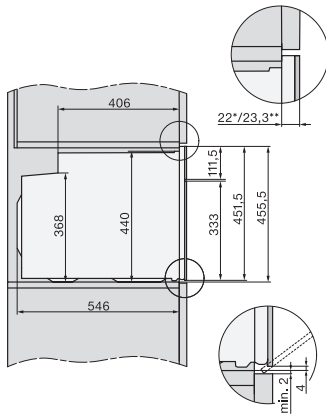

H 7840 BP

Compacte oven

in perfect te combineren design met spijzenthermometer en BrilliantLight.

EAN: 4002516117872 / Materiaalnummer: 11101540 /

Oud Materiaalnummer: 22784035EU1

Afmetingen (b x h x d) in mm	595 x 456 x 568
Toestelbreedte in mm	595
Toestelhoogte in mm	456
Toesteldiepte in mm	568
Gewicht in kg	38,0
Totale aansluitwaarde in kW	3,20
Spanning in V	220-240
Frequentie in Hz	50
Zekering in A	16
Aantal fasen	1
Aansluitkabel met netstekker	•
Lengte van de aansluitkabel in m	1,50
Verlichting vervangen	Klantendienst
Bijbehorende accessoires	
Bakplaat met PerfectClean HBB 71	1
Universele bakplaat met PerfectClean HUBB 71	1
Bak- en braadrooster PyroFit	1
FlexiClip-geleiders PyroFit (paar)	1
Draadloze spijzenthermometer	1
Uitneembare bakplaatgeleiders met PyroFit (paar)	1
Ontkalkingstabletten	2

H 7840 BP

Compacte oven

in perfect te combineren design met spijzenthermometer en BrilliantLight.

side view H7000 M, installation drawings

side view H7000 M, installation drawings, GB, AU

built-in H7000 M, installation drawing

built-in H7000 M build-under, installation drawing

Installation H7000 M, installation drawing

H7000 handle, glass, installation drawings

side view H7000 M build-under, installation drawings