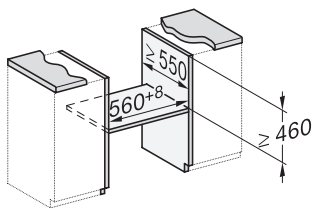

H 7840 BP

Compacte oven

in perfect te combineren design met spijzenthermometer en BrilliantLight.

EAN: 4002516117872 / Materiaalnummer: 11101540 /

Oud Materiaalnummer: 22784035EU1

Afmetingen (b x h x d) in mm	595 x 456 x 568
Toestelbreedte in mm	595
Toestelhoogte in mm	456
Toesteldiepte in mm	568
Gewicht in kg	38,0
Totale aansluitwaarde in kW	3,20
Spanning in V	220-240
Frequentie in Hz	50
Zekering in A	16
Aantal fasen	1
Aansluitkabel met netstekker	•
Lengte van de aansluitkabel in m	1,50
Verlichting vervangen	Klantendienst
Bijbehorende accessoires	
Bakplaat met PerfectClean HBB 71	1
Universele bakplaat met PerfectClean HUBB 71	1
Bak- en braadrooster PyroFit	1
FlexiClip-geleiders PyroFit (paar)	1
Draadloze spijzenthermometer	1
Uitneembare bakplaatgeleiders met PyroFit (paar)	1
Ontkalkingstabletten	2

H 7840 BP

Compacte oven

in perfect te combineren design met spijzenthermometer en BrilliantLight.

side view H7000 M, installation drawings

side view H7000 M, installation drawings, GB, AU

built-in H7000 M, installation drawing

built-in H7000 M build-under, installation drawing

Installation H7000 M, installation drawing

H7000 handle, glass, installation drawings

side view H7000 M build-under, installation drawings