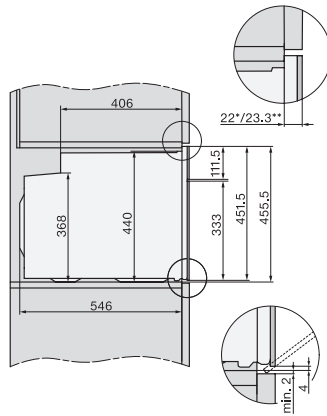

H 7840 BP

Compacte oven

in perfect te combineren design met spijzenthermometer en BrilliantLight.

EAN: 4002516117872 / Materiaalnummer: 11101540 /

Oud Materiaalnummer: 22784035EU1

Afmetingen (b x h x d) in mm	595 x 456 x 568
Toestelbreedte in mm	595
Toestelhoogte in mm	456
Toesteldiepte in mm	568
Gewicht in kg	38,0
Totale aansluitwaarde in kW	3,20
Spanning in V	220-240
Frequentie in Hz	50
Zekering in A	16
Aantal fasen	1
Aansluitkabel met netstekker	•
Lengte van de aansluitkabel in m	1,50
Verlichting vervangen	Klantendienst
Bijbehorende accessoires	
Bakplaat met PerfectClean HBB 71	1
Universele bakplaat met PerfectClean HUBB 71	1
Bak- en braadrooster PyroFit	1
FlexiClip-geleiders PyroFit (paar)	1
Draadloze spijzenthermometer	1
Uitneembare bakplaatgeleiders met PyroFit (paar)	1
Ontkalkingstabletten	2

H 7840 BP

Compacte oven

in perfect te combineren design met spijzenthermometer en BrilliantLight.

side view H7000 M, installation drawings

side view H7000 M, installation drawings, GB, AU

built-in H7000 M, installation drawing

built-in H7000 M build-under, installation drawing

Installation H7000 M, installation drawing

H7000 handle, glass, installation drawings

side view H7000 M build-under, installation drawings