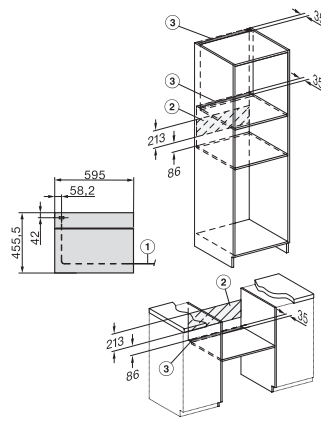

H 7840 BP

Compacte oven

in perfect te combineren design met spijzenthermometer en BrilliantLight.

EAN: 4002516117872 / Materiaalnummer: 11101540 /

Oud Materiaalnummer: 22784035EU1

Afmetingen (b x h x d) in mm	595 x 456 x 568
Toestelbreedte in mm	595
Toestelhoogte in mm	456
Toesteldiepte in mm	568
Gewicht in kg	38,0
Totale aansluitwaarde in kW	3,20
Spanning in V	220-240
Frequentie in Hz	50
Zekering in A	16
Aantal fasen	1
Aansluitkabel met netstekker	•
Lengte van de aansluitkabel in m	1,50
Verlichting vervangen	Klantendienst
Bijbehorende accessoires	
Bakplaat met PerfectClean HBB 71	1
Universele bakplaat met PerfectClean HUBB 71	1
Bak- en braadrooster PyroFit	1
FlexiClip-geleiders PyroFit (paar)	1
Draadloze spijzenthermometer	1
Uitneembare bakplaatgeleiders met PyroFit (paar)	1
Ontkalkingstabletten	2

H 7840 BP

Compacte oven

in perfect te combineren design met spijzenthermometer en BrilliantLight.

side view H7000 M, installation drawings

side view H7000 M, installation drawings, GB, AU

built-in H7000 M, installation drawing

built-in H7000 M build-under, installation drawing

Installation H7000 M, installation drawing

H7000 handle, glass, installation drawings

side view H7000 M build-under, installation drawings