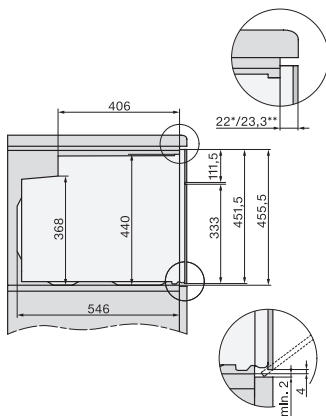

H 7840 BP

Compacte oven

in perfect te combineren design met spijzenthermometer en BrilliantLight.

EAN: 4002516117872 / Materiaalnummer: 11101540 /

Oud Materiaalnummer: 22784035EU1

Afmetingen (b x h x d) in mm	595 x 456 x 568
Toestelbreedte in mm	595
Toestelhoogte in mm	456
Toesteldiepte in mm	568
Gewicht in kg	38,0
Totale aansluitwaarde in kW	3,20
Spanning in V	220-240
Frequentie in Hz	50
Zekering in A	16
Aantal fasen	1
Aansluitkabel met netstekker	•
Lengte van de aansluitkabel in m	1,50
Verlichting vervangen	Klantendienst
Bijbehorende accessoires	
Bakplaat met PerfectClean HBB 71	1
Universele bakplaat met PerfectClean HUBB 71	1
Bak- en braadrooster PyroFit	1
FlexiClip-geleiders PyroFit (paar)	1
Draadloze spijzenthermometer	1
Uitneembare bakplaatgeleiders met PyroFit (paar)	1
Ontkalkingstabletten	2

H 7840 BP

Compacte oven

in perfect te combineren design met spijzenthermometer en BrilliantLight.

side view H7000 M, installation drawings

side view H7000 M, installation drawings, GB, AU

built-in H7000 M, installation drawing

built-in H7000 M build-under, installation drawing

Installation H7000 M, installation drawing

H7000 handle, glass, installation drawings

side view H7000 M build-under, installation drawings