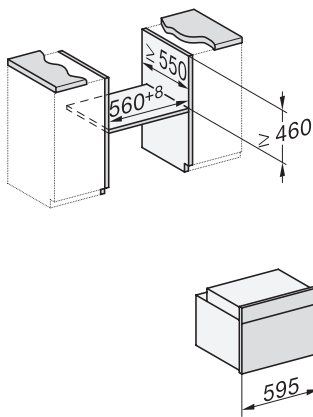

H 7840 BP

Compacte oven

in perfect te combineren design met spijzenthermometer en BrilliantLight.

EAN: 4002516117865 / Materiaalnummer: 11101530 /

Oud Materiaalnummer: 22784025EU1

Toestelhoogte in mm	456
Toesteldiepte in mm	569
Gewicht in kg	38,0
Totale aansluitwaarde in kW	3,20
Spanning in V	220-240
Frequentie in Hz	50
Zekering in A	16
Aantal fasen	1
Aansluitkabel met netstekker	•
Lengte van de aansluitkabel in m	1,50
Verlichting vervangen	Klantendienst
<b>Bijbehorende accessoires</b>	
Bakplaat met PerfectClean	1
Universele bakplaat met PerfectClean	1
Bak- en braadrooster PyroFit	1
FlexiClip-geleiders PyroFit (paar)	1
Draadloze spijzenthermometer	1
Uitneembare bakplaatgeleiders met PyroFit (paar)	1
Ontkalkingstabletten	2

## H 7840 BP

Compacte oven

in perfect te combineren design met spijzenthermometer en BrilliantLight.

side view H7000 M, installation drawings

side view H7000 M, installation drawings, GB, AU

built-in H7000 M, installation drawing