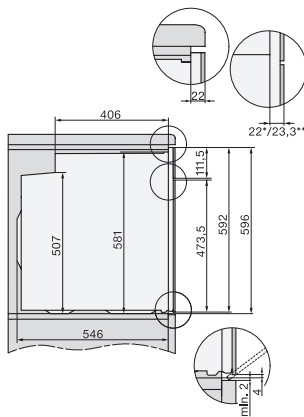

H 7660 BP

Oven

in perfect te combineren design met spijzenthermometer en BrilliantLight

EAN: 4002516117841 / Materiaalnummer: 11101500 /

Oud Materiaalnummer: 22766025EU1

Toesteldiepte in mm	568
Gewicht in kg	47,0
Totale aansluitwaarde in kW	3,70
Spanning in V	220-240
Frequentie in Hz	50
Zekering in A	16
Aantal fasen	1
Aansluitkabel met netstekker	•
Lengte van de aansluitkabel in m	1,50
Verlichting vervangen	Klantendienst

Installation H7000 XL underframe, installation drawings

H2x6x-1B/BP/E/EP/I/IP, H2850BP, H7x6xB/BP/BPX, H2x6xB, installation drawings

H7000 handle, glass, installation drawings

Installation H7000 BM XL, installation drawings

side view H7000 XL build-under, installation drawing

side view Kombi BM XL, installation drawings

H 7660 BP

Oven

in perfect te combineren design met spijzenthermometer en BrilliantLight

Installation Kombi BM XL, installation drawings