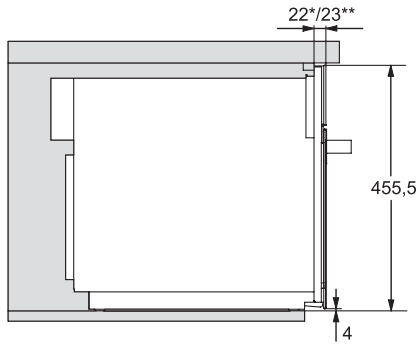

M 7244 TC

Inbouw-microgolfoven

in een perfect gecombineerd design met bediening op de bovenkant.

EAN: 4002516113249 / Materiaalnummer: 11100040 /

Oud Materiaalnummer: 24724440EU1

Nishoogte max. in mm	452
Nisdiepte in mm	550
Afmetingen (b x h x d) in mm	595 x 456 x 560
Toestelbreedte in mm	595
Toestelhoogte in mm	456
Toesteldiepte in mm	560
Niet van nis afhankelijke ventilatie	•
Gewicht in kg	29,1
Totale aansluitwaarde in kW	1,6
Spanning in V	220-240
Frequentie in Hz	50
Zekering in A	10
Aantal fasen	1
Aansluitkabel met netstekker	•
Lengte van de aansluitkabel in m	2,10
Verlichting vervangen	Klantendienst
Bijbehorende accessoires	
Grillrooster	1
Gourmetplaat	1

M 7244 TC

Inbouw-microgolfoven

in een perfect gecombineerd design met bediening op de bovenkant.

M7140TC, M724x, installation drawings

M7140TC, M724xTC, installation drawing

M7140TC, M724xTC, installation drawing