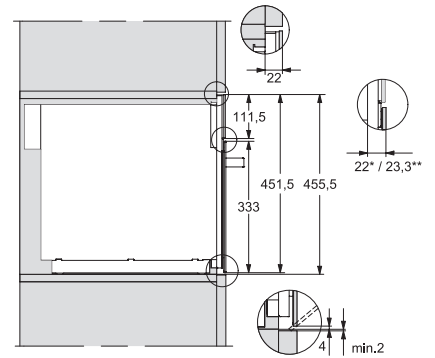

M 7244 TC

Inbouw-microgolfoven

in een perfect gecombineerd design met bediening op de bovenkant.

EAN: 4002516113249 / Materiaalnummer: 11100040 /

Oud Materiaalnummer: 24724440EU1

Nishoogte max. in mm	452
Nisdiepte in mm	550
Afmetingen (b x h x d) in mm	595 x 456 x 560
Toestelbreedte in mm	595
Toestelhoogte in mm	456
Toesteldiepte in mm	560
Niet van nis afhankelijke ventilatie	•
Gewicht in kg	29,1
Totale aansluitwaarde in kW	1,6
Spanning in V	220-240
Frequentie in Hz	50
Zekering in A	10
Aantal fasen	1
Aansluitkabel met netstekker	•
Lengte van de aansluitkabel in m	2,10
Verlichting vervangen	Klantendienst
Bijbehorende accessoires	
Grillrooster	1
Gourmetplaat	1

M 7244 TC

Inbouw-microgolfoven

in een perfect gecombineerd design met bediening op de bovenkant.

M7140TC, M724x, installation drawings

M7140TC, M724xTC, installation drawing

M7140TC, M724xTC, installation drawing