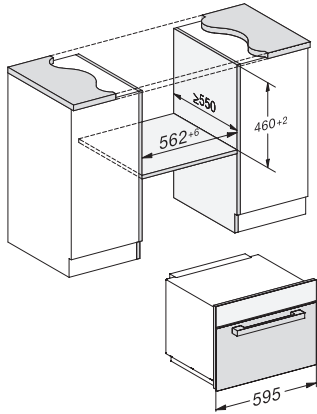

M 7244 TC

Inbouw-microgolfoven

in een perfect gecombineerd design met bediening op de bovenkant.

M7140TC, M724x, installation drawings