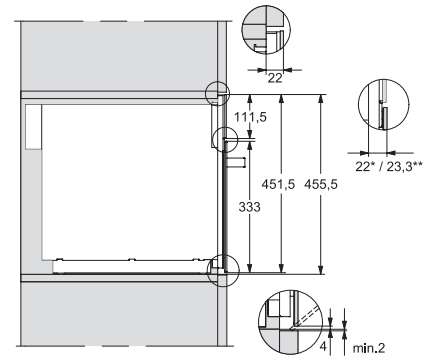

## M 7244 TC

Inbouw-microgolfoven

in een perfect gecombineerd design met bediening op de bovenkant.

EAN: 4002516113232 / Materiaalnummer: 11100030 /

Oud Materiaalnummer: 24724430EU1

Afmetingen (b x h x d) in mm	595 x 456 x 560
Toestelbreedte in mm	595
Toestelhoogte in mm	456
Toesteldiepte in mm	560
Niet van nis afhankelijke ventilatie	•
Gewicht in kg	29,1
Totale aansluitwaarde in kW	1,6
Spanning in V	220-240
Frequentie in Hz	50
Zekering in A	10
Aantal fasen	1
Aansluitkabel met netstekker	•
Lengte van de aansluitkabel in m	2,10
Verlichting vervangen	Klantendienst

## M 7244 TC

Inbouw-microgolfoven

in een perfect gecombineerd design met bediening op de bovenkant.

M7140TC, M724x, installation drawings

M7140TC, M724xTC, installation drawing

M7140TC, M724xTC, installation drawing