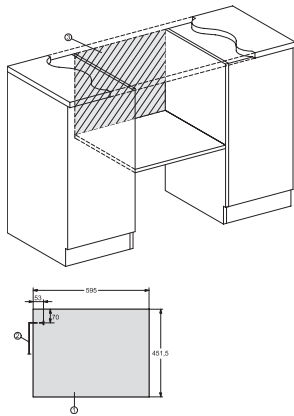

## M 7244 TC

Inbouw-microgolfoven

in een perfect gecombineerd design met bediening op de bovenkant.

EAN: 4002516113232 / Materiaalnummer: 11100030 /

Oud Materiaalnummer: 24724430EU1

Afmetingen (b x h x d) in mm	595 x 456 x 560
Toestelbreedte in mm	595
Toestelhoogte in mm	456
Toesteldiepte in mm	560
Niet van nis afhankelijke ventilatie	•
Gewicht in kg	29,1
Totale aansluitwaarde in kW	1,6
Spanning in V	220-240
Frequentie in Hz	50
Zekering in A	10
Aantal fasen	1
Aansluitkabel met netstekker	•
Lengte van de aansluitkabel in m	2,10
Verlichting vervangen	Klantendienst

## M 7244 TC

Inbouw-microgolfoven

in een perfect gecombineerd design met bediening op de bovenkant.

M7140TC, M724x, installation drawings

M7140TC, M724xTC, installation drawing

M7140TC, M724xTC, installation drawing