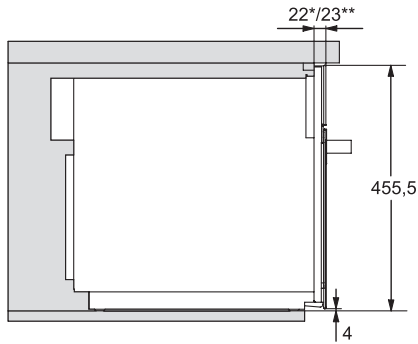

## M 7244 TC

Inbouw-microgolfoven

in een perfect gecombineerd design met bediening op de bovenkant.

EAN: 4002516113232 / Materiaalnummer: 11100030 /

Oud Materiaalnummer: 24724430EU1

Afmetingen (b x h x d) in mm	595 x 456 x 560
Toestelbreedte in mm	595
Toestelhoogte in mm	456
Toesteldiepte in mm	560
Niet van nis afhankelijke ventilatie	•
Gewicht in kg	29,1
Totale aansluitwaarde in kW	1,6
Spanning in V	220-240
Frequentie in Hz	50
Zekering in A	10
Aantal fasen	1
Aansluitkabel met netstekker	•
Lengte van de aansluitkabel in m	2,10
Verlichting vervangen	Klantendienst

## M 7244 TC

Inbouw-microgolfoven

in een perfect gecombineerd design met bediening op de bovenkant.

M7140TC, M724x, installation drawings

M7140TC, M724xTC, installation drawing

M7140TC, M724xTC, installation drawing