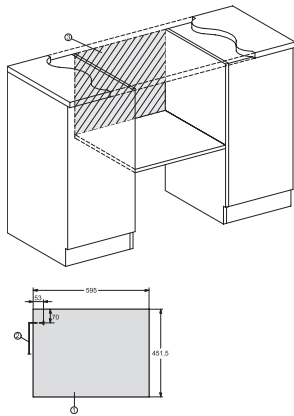

## M 7244 TC

Inbouw-microgolfoven

in een perfect gecombineerd design met bediening op de bovenkant.

EAN: 4002516113225 / Materiaalnummer: 11100000 /

Oud Materiaalnummer: 24724420EU1

Afmetingen (b x h x d) in mm	595 x 456 x 560
Toestelbreedte in mm	595
Toestelhoogte in mm	456
Toesteldiepte in mm	560
Niet van nis afhankelijke ventilatie	•
Gewicht in kg	29,1
Totale aansluitwaarde in kW	1,6
Spanning in V	220-240
Frequentie in Hz	50
Zekering in A	10
Aantal fasen	1
Aansluitkabel met netstekker	•
Lengte van de aansluitkabel in m	2,10
Verlichting vervangen	Klantendienst
<b>Bijbehorende accessoires</b>	
Grillrooster	1
Gourmetplaat	1
<b>Beschikbare displaytalen</b>	
Beschikbare displaytalen via MultiLingua	bahasa malaysia, dansk, deutsch, english, español, français, hrvatski, italiano, magyar, nederlands, norsk, polski, portugûês, русский, română, slovenčina, slovenščina, srpski, suomi, svenska, türkçe, українська, čeština, ελληνικά,

## M 7244 TC

Inbouw-microgolfoven

in een perfect gecombineerd design met bediening op de bovenkant.

M7140TC, M724x, installation drawings

M7140TC, M724xTC, installation drawing

M7140TC, M724xTC, installation drawing