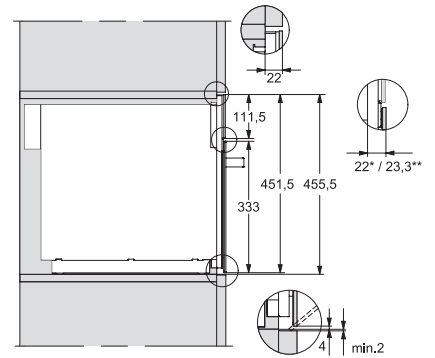

## M 7244 TC

Inbouw-microgolfoven

in een perfect gecombineerd design met bediening op de bovenkant.

EAN: 4002516113225 / Materiaalnummer: 11100000 /

Oud Materiaalnummer: 24724420EU1

Afmetingen (b x h x d) in mm	595 x 456 x 560
Toestelbreedte in mm	595
Toestelhoogte in mm	456
Toesteldiepte in mm	560
Niet van nis afhankelijke ventilatie	•
Gewicht in kg	29,1
Totale aansluitwaarde in kW	1,6
Spanning in V	220-240
Frequentie in Hz	50
Zekering in A	10
Aantal fasen	1
Aansluitkabel met netstekker	•
Lengte van de aansluitkabel in m	2,10
Verlichting vervangen	Klantendienst
<b>Bijbehorende accessoires</b>	
Grillrooster	1
Gourmetplaat	1
<b>Beschikbare displaytalen</b>	
Beschikbare displaytalen via MultiLingua	bahasa malaysia, dansk, deutsch, english, español, français, hrvatski, italiano, magyar, nederlands, norsk, polski, portugûês, русский, română, slovenčina, slovenščina, srpski, suomi, svenska, türkçe, українська, čeština, ελληνικά,

## M 7244 TC

Inbouw-microgolfoven

in een perfect gecombineerd design met bediening op de bovenkant.

M7140TC, M724x, installation drawings

M7140TC, M724xTC, installation drawing

M7140TC, M724xTC, installation drawing