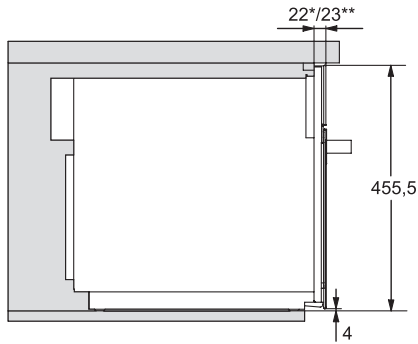

## M 7244 TC

Inbouw-microgolfoven

in een perfect gecombineerd design met bediening op de bovenkant.

EAN: 4002516113225 / Materiaalnummer: 11100000 /

Oud Materiaalnummer: 24724420EU1

Afmetingen (b x h x d) in mm	595 x 456 x 560
Toestelbreedte in mm	595
Toestelhoogte in mm	456
Toesteldiepte in mm	560
Niet van nis afhankelijke ventilatie	•
Gewicht in kg	29,1
Totale aansluitwaarde in kW	1,6
Spanning in V	220-240
Frequentie in Hz	50
Zekering in A	10
Aantal fasen	1
Aansluitkabel met netstekker	•
Lengte van de aansluitkabel in m	2,10
Verlichting vervangen	Klantendienst
<b>Bijbehorende accessoires</b>	
Grillrooster	1
Gourmetplaat	1
<b>Beschikbare displaytalen</b>	
Beschikbare displaytalen via MultiLingua	bahasa malaysia, dansk, deutsch, english, español, français, hrvatski, italiano, magyar, nederlands, norsk, polski, portugûês, русский, română, slovenčina, slovenščina, srpski, suomi, svenska, türkçe, українська, čeština, ελληνικά,

## M 7244 TC

Inbouw-microgolfoven

in een perfect gecombineerd design met bediening op de bovenkant.

M7140TC, M724x, installation drawings

M7140TC, M724xTC, installation drawing

M7140TC, M724xTC, installation drawing