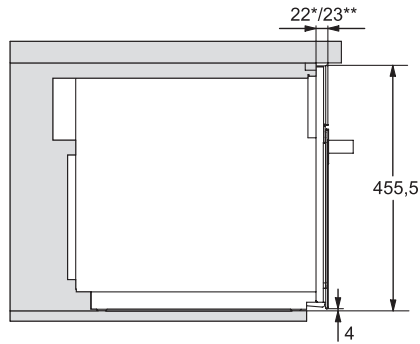

M 7240 TC

Inbouw-microgolfoven

in een perfect gecombineerd design met bediening op de bovenkant.

EAN: 4002516113218 / Materiaalnummer: 11099990 /
Oud Materiaalnummer: 24724040EU1

Toesteldiepte in mm	560
Niet van nis afhankelijke ventilatie	•
Gewicht in kg	28,3
Totale aansluitwaarde in kW	1,6
Spanning in V	220-240
Frequentie in Hz	50
Zekering in A	10
Aantal fasen	1
Aansluitkabel met netstekker	•
Lengte van de aansluitkabel in m	2,10
Verlichting vervangen	Klantendienst

M 7240 TC

Inbouw-microgolfoven

in een perfect gecombineerd design met bediening op de bovenkant.

M7140TC, M724x, installation drawings

M7140TC, M724xTC, installation drawing

M7140TC, M724xTC, installation drawing