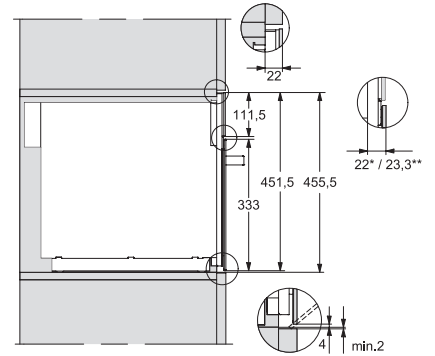

M 7140 TC

Inbouw-microgolfoven

in een aantrekkelijk roestvrij stalen design met bediening op de bovenkant.

EAN: 4002516113102 / Materiaalnummer: 11099970 /
Oud Materiaalnummer: 24714040EU1

Toesteldiepte in mm	560
Niet van nis afhankelijke ventilatie	•
Gewicht in kg	28,3
Totale aansluitwaarde in kW	1,6
Spanning in V	220-240
Frequentie in Hz	50
Zekering in A	10
Aantal fasen	1
Aansluitkabel met netstekker	•
Lengte van de aansluitkabel in m	2,10
Verlichting vervangen	Klantendienst

M 7140 TC

Inbouw-microgolfoven

in een aantrekkelijk roestvrij stalen design met bediening op de bovenkant.

M7140TC, M724x, installation drawings

M7140TC, M724xTC, installation drawing

M7140TC, M724xTC, installation drawing