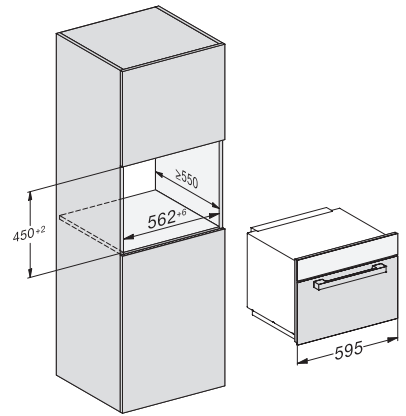

M7140TC, M724xTC, installation drawing

M7140TC, M724x, installation drawings