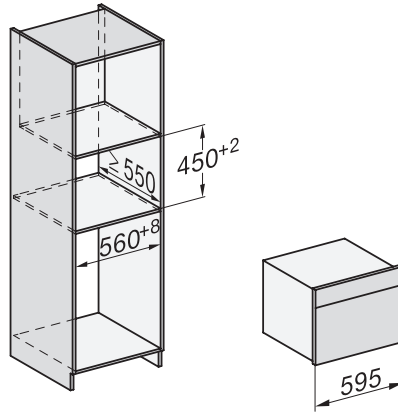

H7x40BM/BMX, installation drawings