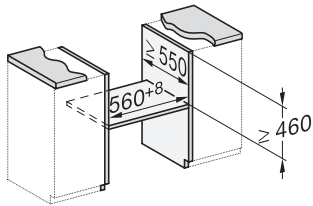

Veiligheid

Koelsysteem met koel front	•
Veiligheidsuitschakeling	•
Vergrendeling	•

Technische gegevens

Oveninhoud in l	49
Aantal niveaus	3
Genummerde niveaus	•
Ovenverlichting	1 halogeen spot
Type stekker	Stekker met aarde
Min. nisbreedte in mm	560
Max. nisbreedte in mm	568
Nishoogte min. in mm	450
Nishoogte max. in mm	452
Nisdiepte in mm	550
Afmetingen (b x h x d) in mm	595 x 456 x 568
Gewicht in kg	35,0
Totale aansluitwaarde in kW	3,20
Lengte van de aansluitkabel in m	1,50
Spanning in V	220-240
Frequentie in Hz	50
Zekering in A	16
Aantal fasen	1
Aansluitkabel met netstekker	•
Verlichting vervangen	Klant

H 7244 B

Compacte oven

in perfect te combineren design met display met tekst en PerfectClean.

side view H7000 M, installation drawings

side view H7000 M, installation drawings, GB, AU

built-in H7000 M, installation drawing

built-in H7000 M build-under, installation drawing

H2840B, H7244B, H7440B, installation drawings

Installation H7000 M, installation drawing

H7000 handle, glass, installation drawings

side view H7000 M build-under, installation drawings