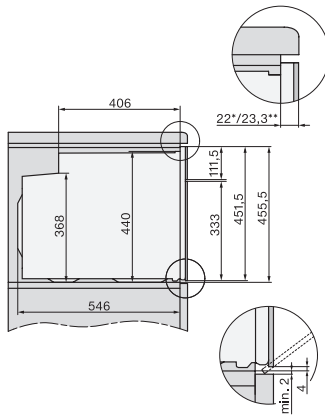

Veiligheid

Koelsysteem met koel front	•
Veiligheidsuitschakeling	•
Vergrendeling	•

Technische gegevens

Oveninhoud in l	49
Aantal niveaus	3
Genummerde niveaus	•
Ovenverlichting	1 halogeen spot
Type stekker	Stekker met aarde
Min. nisbreedte in mm	560
Max. nisbreedte in mm	568
Nishoogte min. in mm	450
Nishoogte max. in mm	452
Nisdiepte in mm	550
Afmetingen (b x h x d) in mm	595 x 456 x 568
Gewicht in kg	35,0
Totale aansluitwaarde in kW	3,20
Lengte van de aansluitkabel in m	1,50
Spanning in V	220-240
Frequentie in Hz	50
Zekering in A	16
Aantal fasen	1
Aansluitkabel met netstekker	•
Verlichting vervangen	Klant

H 7244 B

Compacte oven

in perfect te combineren design met display met tekst en PerfectClean.

side view H7000 M, installation drawings

side view H7000 M, installation drawings, GB, AU

built-in H7000 M, installation drawing

built-in H7000 M build-under, installation drawing

H2840B, H7244B, H7440B, installation drawings

Installation H7000 M, installation drawing

H7000 handle, glass, installation drawings

side view H7000 M build-under, installation drawings