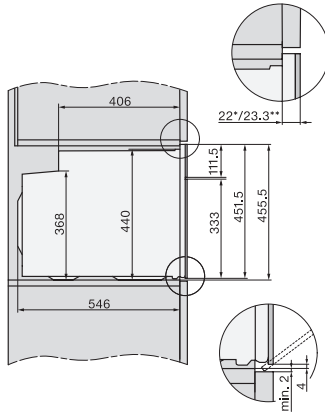

side view H7000 M, installation drawings, GB, AU