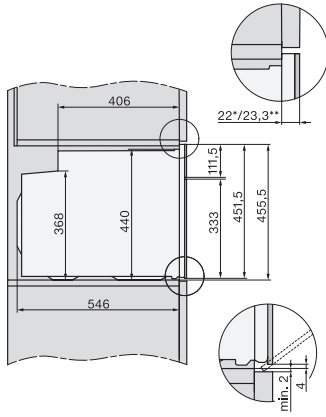

H 7244 B

Compacte oven

in perfect te combineren design met display met tekst en PerfectClean.

side view H7000 M, installation drawings