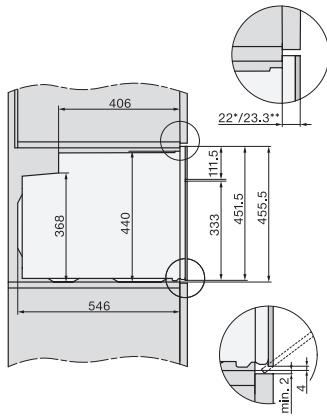

side view H7000 M, installation drawings, GB, AU