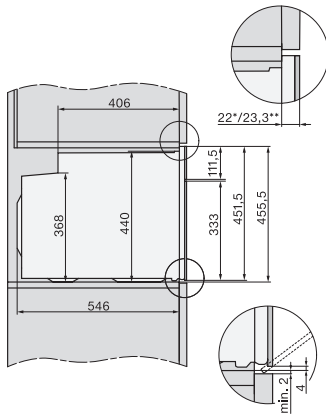

H 7244 B
Compact oven
in perfect te combineren design met display met tekst en PerfectClean.

side view H7000 M, installation drawings