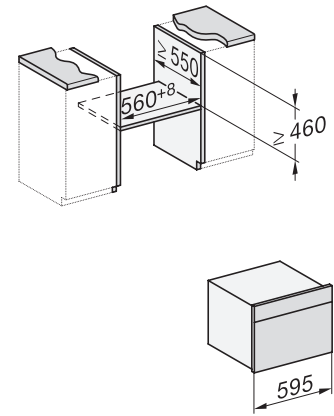

Toestelhoogte in mm 456

Toesteldiepte in mm 568

Gewicht in kg 36,0

Totale aansluitwaarde in kW 2,70

Spanning in V 220-240

Frequentie in Hz 50

Zekering in A 16

Aantal fasen 1

H 7240 BM

Compacte oven met geïntegreerde microgolfoven

in perfect te combineren design met automatische en combinatieprogramma's.

H7x40BM/BMX, installation drawings

H7x40BM/BMX, installation drawings

H7x4xBM, installation drawings