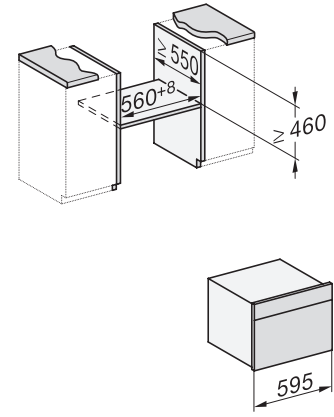

Onderhoudscomfort	
Roestvrijstalen ovenruimte met lijntjesstructuur en PerfectClean	•
Neerklapbaar grillelement	•
CleanGlass-deur	•
Veiligheid	
Koelsysteem met koel front	•
Veiligheidsuitschakeling	•
Vergrendeling	•
Technische gegevens	
Oveninhoud in l	43
Aantal niveaus	3
Aantal niveaus ovenruimte 1	3
Aantal niveaus ovenruimte 2	3
Ovenverlichting	1 led-spot
Temperaturen in °C	30-250
Min. temperaturen in °C	30
Max. temperaturen in °C	250
Elektronisch gestuurd microgolfovenvermogen	•
Vermogensstanden microgolfoven in W	
Min. nisbreedte in mm	560
Max. nisbreedte in mm	568
Nishoogte min. in mm	450
Nishoogte max. in mm	452
Nisdiepte in mm	550
Toestelbreedte in mm	595
Toestelhoogte in mm	456
Toesteldiepte in mm	568
Gewicht in kg	36,0
Totale aansluitwaarde in kW	2,70
Spanning in V	220-240
Frequentie in Hz	50
Zekering in A	16
Aantal fasen	1
Aansluitkabel met netstekker	•
Lengte van de aansluitkabel in m	2,00
Verlichting vervangen	Klantendienst
Bijbehorende accessoires	
Braadrooster met PerfectClean	1
Glazen schaal	1
Beschikbare displaytalen	
Beschikbare displaytalen via MultiLingua	bahasa malaysia, dansk, deutsch, english, español, français, hrvatski, italiano, magyar, nederlands, norsk, polski, portugûes, русский, română, slovenčina, slovensčina, srpski, suomi, svenska, türkçe, українська, čeština, ελληνικά,

H 7240 BM

Compacte oven met geïntegreerde microgolfoven

in perfect te combineren design met automatische en combinatieprogramma's.

side view H7000 BM, installation drawings

built-in H7000 BM, installation drawing

built-in H7000 BM build-under, installation drawings

installation H7000 BM, installation drawing

H7000 handle, glass, installation drawings

Installation H7000 BM XL, installation drawings

side view H7000 BM build-under, installation drawings