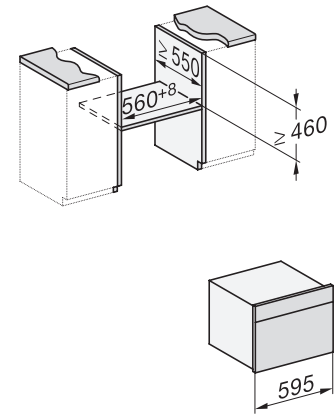

H7x4xBM, installation drawings