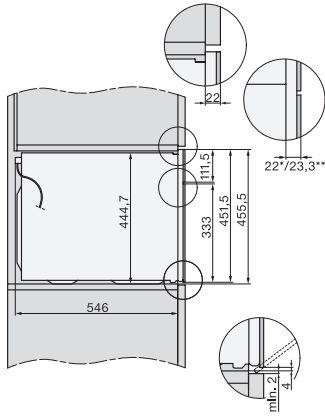

H 7240 BM

Compacte oven met geïntegreerde microgolfoven

in perfect te combineren design met automatische en combinatieprogramma's.

side view H7000 BM, installation drawings