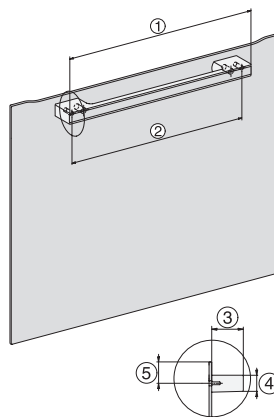

DG7x40, DGC7x4x, DGC7x6x, DG7635, DGM7x4x, DO7, H2860B/BP, H7240BM, H7x40BM, H7x4xB/BP, H7x6xB/BP, installation drawings