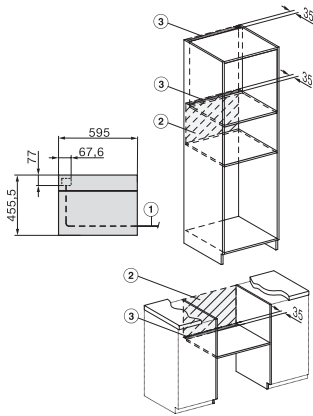

Onderhoudscomfort	
Roestvrijstalen ovenruimte met lijntjesstructuur en PerfectClean	•
Neerklapbaar grillelement	•
CleanGlass-deur	•
Veiligheid	
Koelsysteem met koel front	•
Veiligheidsuitschakeling	•
Vergrendeling	•
Technische gegevens	
Oveninhoud in l	43
Aantal niveaus	3
Aantal niveaus ovenruimte 1	3
Aantal niveaus ovenruimte 2	3
Ovenverlichting	1 led-spot
Temperaturen in °C	30-250
Min. temperaturen in °C	30
Max. temperaturen in °C	250
Elektronisch gestuurd microgolfovenvermogen	•
Vermogensstanden microgolfoven in W	
Min. nisbreedte in mm	560
Max. nisbreedte in mm	568
Nishoogte min. in mm	450
Nishoogte max. in mm	452
Nisdiepte in mm	550
Toestelbreedte in mm	595
Toestelhoogte in mm	456
Toesteldiepte in mm	568
Gewicht in kg	36,0
Totale aansluitwaarde in kW	2,70
Spanning in V	220-240
Frequentie in Hz	50
Zekering in A	16
Aantal fasen	1
Aansluitkabel met netstekker	•
Lengte van de aansluitkabel in m	2,00
Verlichting vervangen	Klantendienst
Bijbehorende accessoires	
Braadrooster met PerfectClean	1
Glazen schaal	1
Beschikbare displaytalen	
Beschikbare displaytalen via MultiLingua	bahasa malaysia, dansk, deutsch, english, español, français, hrvatski, italiano, magyar, nederlands, norsk, polski, portugûes, русский, română, slovenčina, slovensčina, srpski, suomi, svenska, türkçe, українська, čeština, ελληνικά,

H 7240 BM

Compacte oven met geïntegreerde microgolfoven

in perfect te combineren design met automatische en combinatieprogramma's.

side view H7000 BM, installation drawings

built-in H7000 BM, installation drawing

built-in H7000 BM build-under, installation drawings

installation H7000 BM, installation drawing

H7000 handle, glass, installation drawings

Installation H7000 BM XL, installation drawings

side view H7000 BM build-under, installation drawings