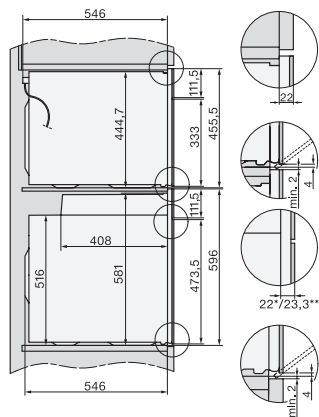

Onderhoudscomfort	
Roestvrijstalen ovenruimte met lijntjesstructuur en PerfectClean	•
Neerklapbaar grillelement	•
CleanGlass-deur	•
Veiligheid	
Koelsysteem met koel front	•
Veiligheidsuitschakeling	•
Vergrendeling	•
Technische gegevens	
Oveninhoud in l	43
Aantal niveaus	3
Aantal niveaus ovenruimte 1	3
Aantal niveaus ovenruimte 2	3
Ovenverlichting	1 led-spot
Temperaturen in °C	30-250
Min. temperaturen in °C	30
Max. temperaturen in °C	250
Elektronisch gestuurd microgolfovenvermogen	•
Vermogensstanden microgolfoven in W	
Min. nisbreedte in mm	560
Max. nisbreedte in mm	568
Nishoogte min. in mm	450
Nishoogte max. in mm	452
Nisdiepte in mm	550
Toestelbreedte in mm	595
Toestelhoogte in mm	456
Toesteldiepte in mm	568
Gewicht in kg	36,0
Totale aansluitwaarde in kW	2,70
Spanning in V	220-240
Frequentie in Hz	50
Zekering in A	16
Aantal fasen	1
Aansluitkabel met netstekker	•
Lengte van de aansluitkabel in m	2,00
Verlichting vervangen	Klantendienst
Bijbehorende accessoires	
Bak- en braadrooster met PerfectClean	1
Glazen schaal	1
Beschikbare displaytalen	
Beschikbare displaytalen via MultiLingua	bahasa malaysia, dansk, deutsch, english, español, français, hrvatski, italiano, magyar, nederlands, norsk, polski, portugûes, русский, română, slovenčina, slovenščina, srpski, suomi, svenska, türkçe, українська, čeština, ελληνικά,

H7x40BM/BMX, installation drawings

DG7x40, DGC7x4x, DGC7x6x, DG7635, DGM7x4x, DO7, H2860B/BP, H7240BM, H7x40BM, H7x4xB/BP, H7x6xB/BP, installation drawings

H226x-1B/BP/E/EP/I/IP, H2760B/BP, H28x0B/BP, H7x40BM/BMX, H7x6xB/BP/BPX, installation drawings

H7x40BM/BMX, installation drawings

H2xxx-1 B/BP/E/I/IP, H7xxx B/BP/BM/BMX, installation drawings

H2xxx-1 B/BP/E/I/IP, H7xxx B/BP/BM/BMX, installation drawings