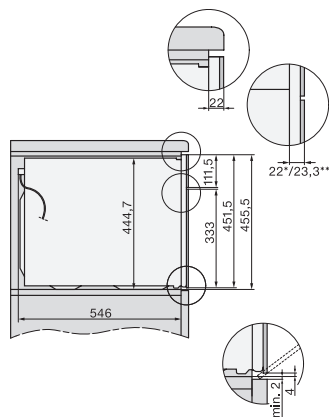

Onderhoudscomfort	
Roestvrijstalen ovenruimte met lijntjesstructuur en PerfectClean	•
Neerklapbaar grillelement	•
CleanGlass-deur	•
Veiligheid	
Koelsysteem met koel front	•
Veiligheidsuitschakeling	•
Vergrendeling	•
Technische gegevens	
Oveninhoud in l	43
Aantal niveaus	3
Aantal niveaus ovenruimte 1	3
Aantal niveaus ovenruimte 2	3
Ovenverlichting	1 led-spot
Temperaturen in °C	30-250
Min. temperaturen in °C	30
Max. temperaturen in °C	250
Elektronisch gestuurd microgolfovenvermogen	•
Vermogensstanden microgolfoven in W	
Min. nisbreedte in mm	560
Max. nisbreedte in mm	568
Nishoogte min. in mm	450
Nishoogte max. in mm	452
Nisdiepte in mm	550
Toestelbreedte in mm	595
Toestelhoogte in mm	456
Toesteldiepte in mm	568
Gewicht in kg	36,0
Totale aansluitwaarde in kW	2,70
Spanning in V	220-240
Frequentie in Hz	50
Zekering in A	16
Aantal fasen	1
Aansluitkabel met netstekker	•
Lengte van de aansluitkabel in m	2,00
Verlichting vervangen	Klantendienst
Bijbehorende accessoires	
Bak- en braadrooster met PerfectClean	1
Glazen schaal	1
Beschikbare displaytalen	
Beschikbare displaytalen via MultiLingua	bahasa malaysia, dansk, deutsch, english, español, français, hrvatski, italiano, magyar, nederlands, norsk, polski, portugûes, русский, română, slovenčina, slovenščina, srpski, suomi, svenska, türkçe, українська, čeština, ελληνικά,

H 7240 BM

Compacte oven met geïntegreerde microgolfoven

in perfect te combineren design met automatische en combinatieprogramma's.

H7x40BM/BMX, installation drawings

H7x40BM/BMX, installation drawings

H7x4xBM, installation drawings

H7x40BM/BMX, installation drawings

DG7x40, DGC7x4x, DGC7x6x, DG7635, DGM7x4x, DO7, H2860B/BP, H7240BM, H7x40BM, H7x4xB/BP, H7x6xB/BP, installation drawings

H226x-1B/BP/E/EP/I/IP, H2760B/BP, H28x0B/BP, H7x40BM/BMX, H7x6xB/BP/BPX, installation drawings

H7x40BM/BMX, installation drawings

H2xxx-1 B/BP/E/I/IP, H7xxx B/BP/BM/BMX, installation drawings

H2xxx-1 B/BP/E/I/IP, H7xxx B/BP/BM/BMX, installation drawings