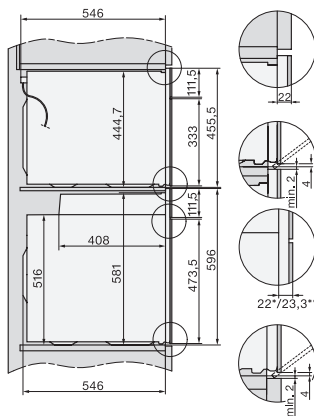

Onderhoudscomfort	
Roestvrijstalen ovenruimte met lijntjesstructuur en PerfectClean	•
Neerklapbaar grillelement	•
CleanGlass-deur	•
Veiligheid	
Koelsysteem met koel front	•
Veiligheidsuitschakeling	•
Vergrendeling	•
Technische gegevens	
Oveninhoud in l	43
Aantal niveaus	3
Aantal niveaus ovenruimte 1	3
Aantal niveaus ovenruimte 2	3
Ovenverlichting	1 led-spot
Temperaturen in °C	30-250
Min. temperaturen in °C	30
Max. temperaturen in °C	250
Elektronisch gestuurd microgolfovenvermogen	•
Vermogensstanden microgolfoven in W	
Min. nisbreedte in mm	560
Max. nisbreedte in mm	568
Nishoogte min. in mm	450
Nishoogte max. in mm	452
Nisdiepte in mm	550
Toestelbreedte in mm	595
Toestelhoogte in mm	456
Toesteldiepte in mm	568
Gewicht in kg	36,0
Totale aansluitwaarde in kW	2,70
Spanning in V	220-240
Frequentie in Hz	50
Zekering in A	16
Aantal fasen	1
Aansluitkabel met netstekker	•
Lengte van de aansluitkabel in m	2,00
Verlichting vervangen	Klantendienst
Bijbehorende accessoires	
Braadrooster met PerfectClean	1
Glazen schaal	1
Beschikbare displaytalen	
Beschikbare displaytalen via MultiLingua	bahasa malaysia, dansk, deutsch, english, español, français, hrvatski, italiano, magyar, nederlands, norsk, polski, portugûes, русский, română, slovenčina, slovensčina, srpski, suomi, svenska, türkçe, українська, čeština, ελληνικά,

built-in H7000 BM build-under, installation drawings

installation H7000 BM, installation drawing

H7000 handle, glass, installation drawings

Installation H7000 BM XL, installation drawings

side view H7000 BM build-under, installation drawings

side view Kombi BM XL, installation drawings

Installation Kombi BM XL, installation drawings