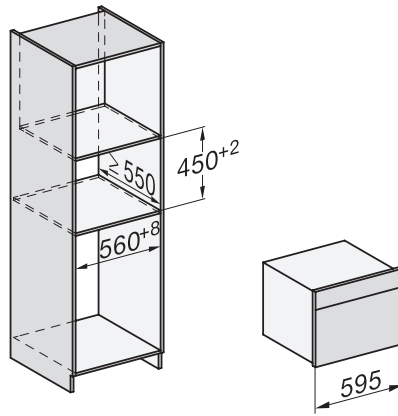

H7x40BM/BMX, installation drawings