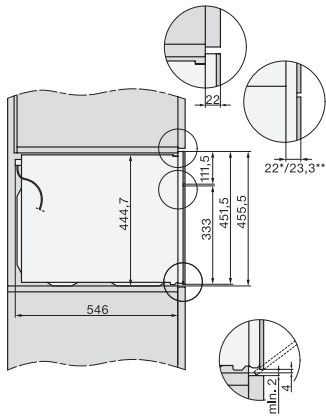

H 7240 BM

Compacte oven met geïntegreerde microgolfoven

in perfect te combineren design met automatische en combinatieprogramma's.

H7x40BM/BMX, installation drawings