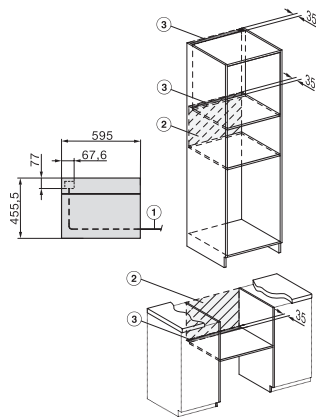

Onderhoudscomfort	
Roestvrijstalen ovenruimte met lijntjesstructuur en PerfectClean	•
Neerklapbaar grillelement	•
CleanGlass-deur	•
Veiligheid	
Koelsysteem met koel front	•
Veiligheidsuitschakeling	•
Vergrendeling	•
Technische gegevens	
Oveninhoud in l	43
Aantal niveaus	3
Aantal niveaus ovenruimte 1	3
Aantal niveaus ovenruimte 2	3
Ovenverlichting	1 led-spot
Temperaturen in °C	30-250
Min. temperaturen in °C	30
Max. temperaturen in °C	250
Elektronisch gestuurd microgolfovenvermogen	•
Vermogensstanden microgolfoven in W	
Min. nisbreedte in mm	560
Max. nisbreedte in mm	568
Nishoogte min. in mm	450
Nishoogte max. in mm	452
Nisdiepte in mm	550
Toestelbreedte in mm	595
Toestelhoogte in mm	456
Toesteldiepte in mm	568
Gewicht in kg	36,0
Totale aansluitwaarde in kW	2,70
Spanning in V	220-240
Frequentie in Hz	50
Zekering in A	16
Aantal fasen	1
Aansluitkabel met netstekker	•
Lengte van de aansluitkabel in m	2,00
Verlichting vervangen	Klantendienst
Bijbehorende accessoires	
Bak- en braadrooster met PerfectClean	1
Glazen schaal	1
Beschikbare displaytalen	
Beschikbare displaytalen via MultiLingua	bahasa malaysia, dansk, deutsch, english, español, français, hrvatski, italiano, magyar, nederlands, norsk, polski, portugûes, русский, română, slovenčina, slovenščina, srpski, suomi, svenska, türkçe, українська, čeština, ελληνικά,

H 7240 BM

Compacte oven met geïntegreerde microgolfoven

in perfect te combineren design met automatische en combinatieprogramma's.

H7x40BM/BMX, installation drawings

H7x40BM/BMX, installation drawings

H7x4xBM, installation drawings

H7x40BM/BMX, installation drawings

DG7x40, DGC7x4x, DGC7x6x, DG7635, DGM7x4x, DO7, H2860B/BP, H7240BM, H7x40BM, H7x4xB/BP, H7x6xB/BP, installation drawings

H226x-1B/BP/E/EP/I/IP, H2760B/BP, H28x0B/BP, H7x40BM/BMX, H7x6xB/BP/BPX, installation drawings