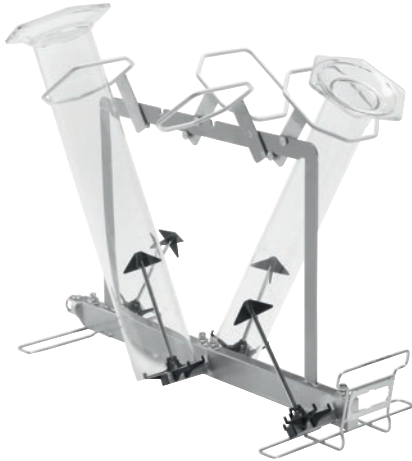

A 623  
Module  
voor het optimaal plaatsen van maatcilinders.

- Uitgerust met 4 sproeiers
- Voor maatcilinder met 1–2 l capaciteit
- Draaibare kussentjes voor eenvoudige bediening

EAN: 4002516071440 / Materiaalnummer: 11025560 / Oud Materiaalnummer: 69662300D

<b>Productcategorisatie</b>	
Grote reinigings- en desinfectieautomaten, voor laboratoria	•
<b>Accessoires bij het toestel</b>	
PLW 8615	•
PLW 8616	•
PLW 8617	•
<b>Productcategorie</b>	
Inzet/module voor meetcilinders	•
<b>Producteigenschappen</b>	
Materiaal	Roestvrij staal, Kunststof
Kleur	Roestvast staal, Zwart
<b>Toepassingsgebied</b>	
Behandeling van laboratoriumglaswerk	•
Behandeling van maatcilinders	•
<b>Capaciteit</b>	
Maatcilinders [aantal]	4
<b>Afmetingen en gewicht</b>	
Buitenmaat, nettohoogte in mm	437
Buitenmaat, nettobreedte in mm	255
Buitenmaat, nettodiepte in mm	608
Buitenmaat, brutohoogte in mm	540
Buitenmaat, brutobreedte in mm	530
Buitenmaat, brutodiepte in mm	500
Nettogewicht in kg	6,30
Brutogewicht in kg	7,80