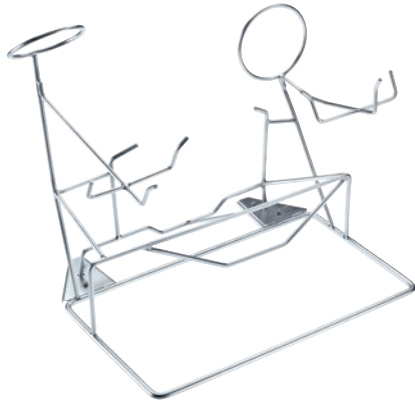

APWD 100

Gebruik

voor optimale behandeling en desinfectie van het serviesgoed in bedpanspoelers.

EAN: 4002516066095 / Materiaalnummer: 11013680 / Oud Materiaalnummer: 68510000D

| | |
|---|-----------------|
| Productcategorisatie | |
| Bedpanspoeler | • |
| Accessoires bij het toestel | |
| PWD 8545 | • |
| Productcategorie | |
| Inzet voor bedpannen en urineflessen | • |
| Producteigenschappen | |
| Materiaal | Roestvrij staal |
| Kleur | Roestvast staal |
| Toepassingsgebied | |
| Behandeling van bedpannen en urineflessen | • |
| Capaciteit | |
| Urineflessen [aantal] | 3 |
| Bedpannen [aantal] | 1 |
| Afmetingen en gewicht | |
| Buitenmaat, nettohoogte in mm | 350 |
| Buitenmaat, nettobreedte in mm | 282 |
| Buitenmaat, nettodiepte in mm | 368 |
| Buitenmaat, brutohoogte in mm | 350 |
| Buitenmaat, brutobreedte in mm | 430 |
| Buitenmaat, brutodiepte in mm | 515 |
| Nettogewicht in kg | 1,29 |
| Brutogewicht in kg | 2,92 |