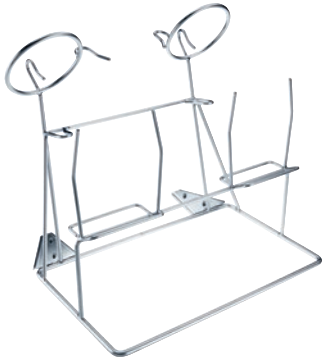

APWD 095

Gebruik

voor optimale behandeling en desinfectie van het serviesgoed in bedpanspoelers.

EAN: 4002516066057 / Materiaalnummer: 11013640 / Oud Materiaalnummer: 68509500D

Productcategorisatie	
Bedpanspoeler	•
Accessoires bij het toestel	
PWD 8545	•
Productcategorie	
Inzet voor bedpannen en urineflessen	•
Producteigenschappen	
Materiaal	Roestvrij staal
Kleur	Roestvast staal
Toepassingsgebied	
Behandeling van bedpannen en urineflessen	•
Capaciteit	
Urineflessen [aantal]	3
Bedpannen [aantal]	1
Afmetingen en gewicht	
Buitenmaat, nettohoogte in mm	340
Buitenmaat, nettobreedte in mm	380
Buitenmaat, nettodiepte in mm	295
Buitenmaat, brutohoogte in mm	365
Buitenmaat, brutobreedte in mm	430
Buitenmaat, brutodiepte in mm	510
Nettogewicht in kg	1,35
Brutogewicht in kg	2,65