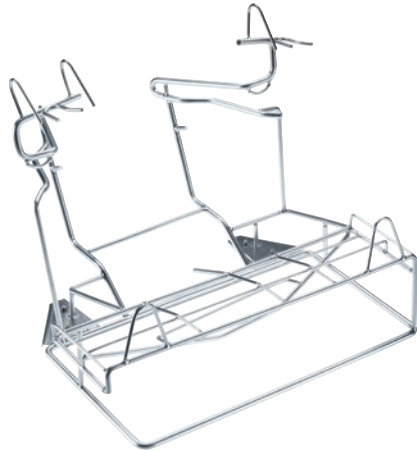

APWD 089

Gebruik

voor optimale behandeling en desinfectie van het serviesgoed in bedpanspoelers.

EAN: 4002516066002 / Materiaalnummer: 11013580 / Oud Materiaalnummer: 68508900D

<b>Productcategorisatie</b>	
Bedpanspoeler	•
<b>Accessoires bij het toestel</b>	
PWD 8545	•
<b>Productcategorie</b>	
Inzet voor bedpannen en urineflessen	•
<b>Producteigenschappen</b>	
Materiaal	Roestvrij staal
Kleur	Roestvast staal
<b>Toepassingsgebied</b>	
Behandeling van bedpannen en urineflessen	•
<b>Capaciteit</b>	
Urineflessen [aantal]	3
Bedpannen [aantal]	1
<b>Afmetingen en gewicht</b>	
Buitenmaat, nettohoogte in mm	315
Buitenmaat, nettobreedte in mm	377
Buitenmaat, nettodiepte in mm	390
Buitenmaat, brutohoogte in mm	345
Buitenmaat, brutobreedte in mm	425
Buitenmaat, brutodiepte in mm	515
Nettogewicht in kg	1,70
Brutogewicht in kg	3,39