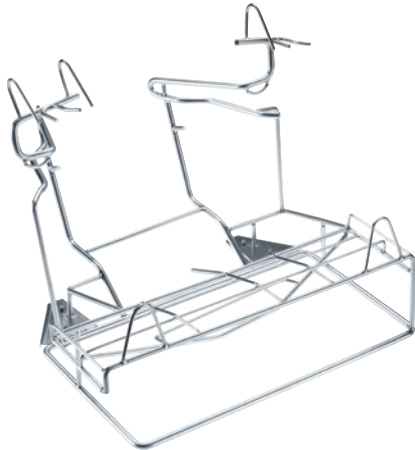

APWD 089

Gebruik

voor optimale behandeling en desinfectie van het serviesgoed in bedpanspoelers.

EAN: 4002516066002 / Materiaalnummer: 11013580 / Oud Materiaalnummer: 68508900D

<b>Productcategorisatie</b>	
Bedpanspoeler	•
<b>Accessoires bij het toestel</b>	
PWD 8545	•
<b>Productcategorie</b>	
Inzet voor bedpannen en urineflessen	•
<b>Producteigenschappen</b>	
Materiaal	Roestvrij staal
Kleur	Roestvast staal
<b>Toepassingsgebied</b>	
Behandeling van bedpannen en urineflessen	•
<b>Capaciteit</b>	
Urineflessen [aantal]	3
Bedpannen [aantal]	1
<b>Afmetingen en gewicht</b>	
Buitenmaat, nettohoogte in mm	315
Buitenmaat, nettobreedte in mm	377
Buitenmaat, nettodiepte in mm	390
Buitenmaat, brutohoogte in mm	345
Buitenmaat, brutobreedte in mm	425
Buitenmaat, brutodiepte in mm	515
Nettogewicht in kg	1,70
Brutogewicht in kg	3,39