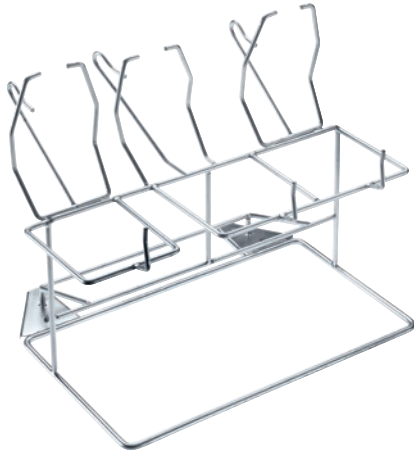

APWD 088

Gebruik

voor optimale behandeling en desinfectie van het serviesgoed in bedpanspoelers.

EAN: 4002516065999 / Materiaalnummer: 11013570 / Oud Materiaalnummer: 68508800D

Productcategorisatie	
Bedpanspoeler	•
Accessoires bij het toestel	
PWD 8545	•
Productcategorie	
Inzet voor bedpannen en urineflessen	•
Producteigenschappen	
Materiaal	Roestvrij staal
Kleur	Roestvast staal
Toepassingsgebied	
Behandeling van bedpannen en urineflessen	•
Capaciteit	
Urineflessen [aantal]	3
Bedpannen [aantal]	1
Afmetingen en gewicht	
Buitenmaat, nettohoogte in mm	330
Buitenmaat, nettobreedte in mm	375
Buitenmaat, nettodiepte in mm	285
Buitenmaat, brutohoogte in mm	305
Buitenmaat, brutobreedte in mm	305
Buitenmaat, brutodiepte in mm	395
Nettogewicht in kg	1,43
Brutogewicht in kg	2,18