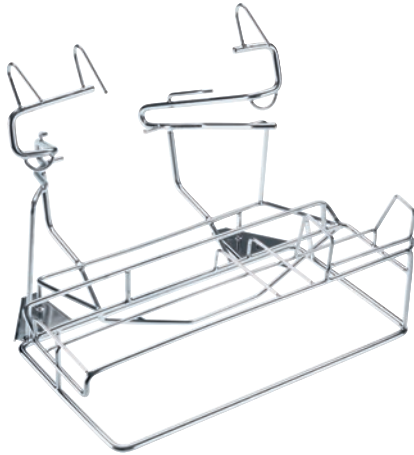

APWD 085

Gebruik

voor optimale behandeling en desinfectie van het serviesgoed in bedpanspoelers.

EAN: 4002516065951 / Materiaalnummer: 11013540 / Oud Materiaalnummer: 68508500D

Productcategorisatie	
Bedpanspoeler	•
Accessoires bij het toestel	
PWD 8545	•
Productcategorie	
Inzet voor bedpannen en urineflessen	•
Producteigenschappen	
Materiaal	Roestvrij staal
Kleur	Roestvast staal
Toepassingsgebied	
Behandeling van bedpannen en urineflessen	•
Capaciteit	
Urineflessen [aantal]	3
Bedpannen [aantal]	1
Afmetingen en gewicht	
Buitenmaat, nettohoogte in mm	297
Buitenmaat, nettobreedte in mm	399
Buitenmaat, nettodiepte in mm	284
Buitenmaat, brutohoogte in mm	350
Buitenmaat, brutobreedte in mm	435
Buitenmaat, brutodiepte in mm	510
Nettogewicht in kg	1,92
Brutogewicht in kg	3,55