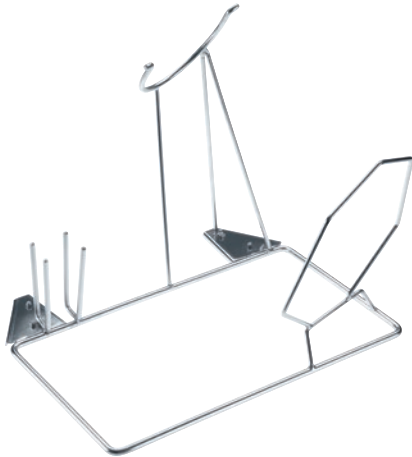

APWD 082

Gebruik

voor optimale behandeling en desinfectie van het serviesgoed in bedpanspoelers.

EAN: 4002516065920 / Materiaalnummer: 11013510 / Oud Materiaalnummer: 68508200D

Productcategorisatie	
Bedpanspoeler	•
Accessoires bij het toestel	
PWD 8545	•
Productcategorie	
Inzet voor bedpannen en urineflessen	•
Producteigenschappen	
Materiaal	Roestvrij staal
Kleur	Roestvast staal
Toepassingsgebied	
Behandeling van bedpannen en urineflessen	•
Capaciteit	
Urineflessen [aantal]	3
Bedpannen [aantal]	1
Afmetingen en gewicht	
Buitenmaat, nettohoogte in mm	310
Buitenmaat, nettobreedte in mm	365
Buitenmaat, nettodiepte in mm	310
Buitenmaat, brutohoogte in mm	305
Buitenmaat, brutobreedte in mm	305
Buitenmaat, brutodiepte in mm	395
Nettogewicht in kg	0,92
Brutogewicht in kg	1,67