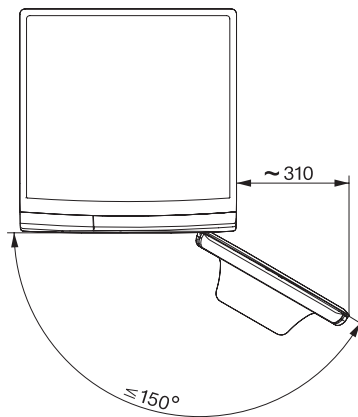

Veiligheid

Waterbeveiligingssysteem	Waterproof-System
Kinderbeveiliging	•
Pincode	•
Optische interface	•

Technische gegevens

Afmetingen in mm (breedte)	596
Afmetingen in mm (hoogte)	850
Afmetingen in mm (diepte)	643
Diepte toestel bij geopende deur in mm	1077
Gewicht in kg	94
Totale aansluitwaarde in kW	2,10-2,40
Spanning in V	220-240
Zekering in A	10
Frequentie in Hz	50
Lengte van de aansluitkabel in m	2
Verlichting vervangen	Klantendienst

WWR860WPS PWash2.0&TDosXL&WiFi

W1 wasmachine voorlader:

Met TwinDos, PowerWash en Miele@home voor de slimme wasbehandeling.

W1 drawing, facia 5 degree, measures in mm

W1 drawing, facia 5 degree, measures in mm

W1 drawing, facia 5 degree, measures in mm

W1 drawing, facia 5 degree, measures in mm