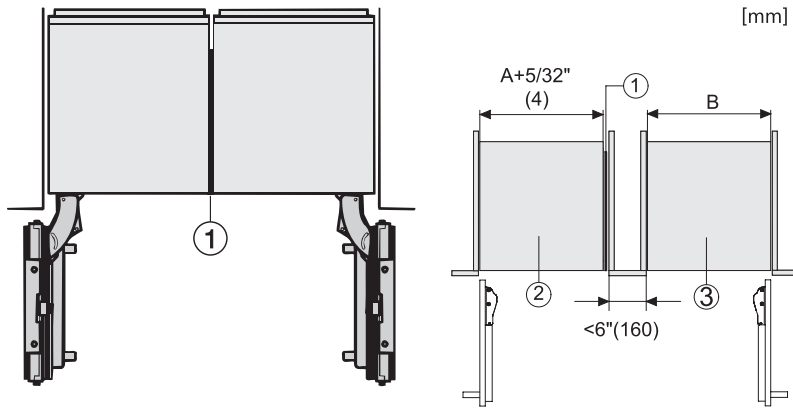

KSK 2001

Side-by-Side kit

voor een hoogwaardige side-by-side-inbouw van MasterCool-modellen.

EAN: 4002516132035 / Materiaalnummer: 10984120 /  
Oud Materiaalnummer: 38996071EU1

KSK 2001

Side-by-Side kit

voor een hoogwaardige side-by-side-inbouw van MasterCool-modellen.

Side-by-side, MasterCool, without partition wall, with heating mat (Sketch) (with footnote)

Side-by-Side, MasterCool, footnote, installation drawings