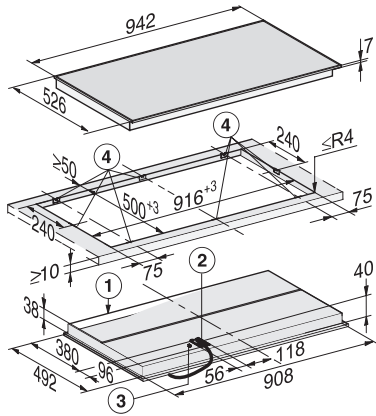

KM 6565 FR

Losse elektrokookplaat

over de maximale breedte voor het meeste bedieningsgemak tijdens het koken.

EAN: 4002516052982 / Materiaalnummer: 10948680 / Oud Materiaalnummer: 26656500B

Stroomverbruik in netwerkgebonden stand-by in W	2,0
Tijdsduur tot automatisch schakelen in uitstand in min.	20
Tijdsduur tot automatisch schakelen in stand-by in min.	20
Tijdsduur tot automatisch schakelen in netwerkgebonden stand-by in min.	20

Onderhoudscomfort

Eenvoudig te reinigen keramisch glas	•

Veiligheid

Veiligheidsuitschakeling	•
Vergrendelingsfunctie	•
Vergrendeling	•
Oververhittingsbeveiliging	•
Restwarmte-indicatie	•

Technische gegevens

Afmetingen (h x b x d) in mm	40 x 942 x 526
Afmetingen in mm (breedte)	942
Afmetingen in mm (hoogte)	40
Afmetingen in mm (diepte)	526
Afmetingen uitsparing in mm (breedte) bij aansluitende inbouw	916
Afmetingen uitsparing in mm (diepte) bij aansluitende inbouw	500
Gewicht in kg	13
Totale aansluitwaarde in kW	9,20
Lengte van de aansluitkabel in m	1,4
Spanning in V	230
Frequentie in Hz	50-60

Bijbehorende accessoires

Glaskrabber	•
Aansluitkabel	Ja

KM 6565 FR

Losse elektrokookplaat

over de maximale breedte voor het meeste bedieningsgemak tijdens het koken.

KM 6565 FR (Installation drawing)