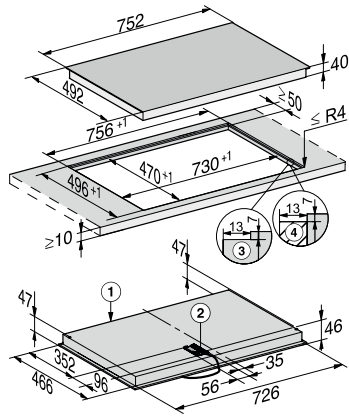

KM 6542 FL

Losse elektrokookplaat

voor de vlakke inbouw van een zeer elegant vormgegeven keuken.

EAN: 4002516037545 / Materiaalnummer: 10948670 / Oud Materiaalnummer: 26654270B

Tijdsduur tot automatisch schakelen in stand-by in min.	20
Tijdsduur tot automatisch schakelen in netwerkgebonden stand-by in min.	20
Onderhoudscomfort	
Eenvoudig te reinigen keramisch glas	•
Veiligheid	
Veiligheidsuitschakeling	•
Vergrendelingsfunctie	•
Vergrendeling	•
Oververhittingsbeveiliging	•
Restwarmte-indicatie	•
Technische gegevens	
Afmetingen (h x b x d) in mm	46 x 752 x 492
Afmetingen in mm (breedte)	752
Afmetingen in mm (hoogte)	46
Afmetingen in mm (diepte)	492
Interne afmetingen uitsparing buiten in mm (breedte) bij vlakke inbouw	730
Interne afmetingen uitsparing buiten in mm (diepte) bij vlakke inbouw	470
Gewicht in kg	10
Externe afmetingen uitsparing buiten in mm (breedte) bij vlakke inbouw	756
Externe afmetingen uitsparing buiten in mm (diepte) bij vlakke inbouw	496
Totale aansluitwaarde in kW	8,50
Lengte van de aansluitkabel in m	1,4
Spanning in V	230
Frequentie in Hz	50-60
Bijbehorende accessoires	
Glaskrabber	•
Aansluitkabel	Ja

KM 6542 FL

Losse elektrokookplaat

voor de vlakke inbouw van een zeer elegant vormgegeven keuken.

KM 6542 FL, KM 6523 FL (Installation drawing)