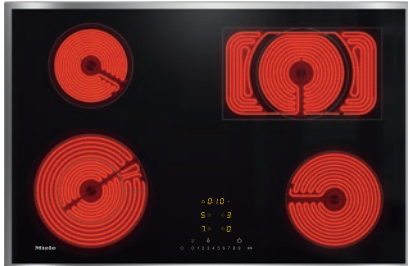

KM 6542 FR

Losse elektrokookplaat

met een ExtraSpeed-kookzone voor de kortste aankooktijden.

- Snel kiezen via een getallenreeks – ComfortSelect
- Opvallend design – 764 mm breed met randlijst rondom
- Zeer flexibel – 4 kookzones waarvan 1 braad- en 1 Vario-zone
- Verbazingwekkend snel – één ExtraSpeed-kookzone
- Communicatie met de dampkap – automatische functie Con@ctivity

EAN: 4002516052975 / Materiaalnummer: 10948660 / Oud Materiaalnummer: 26654210B

Verwarmingssoort	
Verwarmingssoort	Elektrisch
Model	
Onafhankelijk van fornuis	•
Design	
Elegant oppervlak van keramisch glas	•
Kleur van het keramisch glas	Zwart
Roestvrijstalen randlijst rondom	•
Opliggende inbouw	•
Uitvoering kookzone	
Aantal kookzones	4
1e kookzone/kookvlak	
Positie	Links voor
Soort	Extra sterke brander
Afmetingen in mm	Ø 120 / Ø 210
Max. vermogen in W	1200/2900
2e kookzone/kookvlak	
Positie	Links achter
Soort	Eénringskookzone
Afmetingen in mm	Ø 145
Max. vermogen in W	1200
3e kookzone/kookvlak	
Positie	Rechts achter
Soort	Kook-braadzone
Afmetingen in mm	Ø 170 / 170x290
Max. vermogen in W	1500/2600
4e kookzone/kookvlak	
Positie	Rechts voor
Soort	Eénringskookzone
Afmetingen in mm	Ø 180
Max. vermogen in W	1800
Bedieningsgemak	
Miele@home	•
Bediening via sensortoetsen	ComfortSelect
Automatische functie Con@ctivity 3.0	•
Kookzone-uitbreiding	•
Indicatiekleur	Geel
Kookstartautomaat	•
Warmhouden	•
Stop&Go-functie	•
Recall-functie	•
Automatisch uitschakelen	•
Individuele instelmogelijkheden (bijvoorbeeld geluidssignalen)	•
Kookwekker	•
Efficiëntie en duurzaamheid	
Restwarmtebenutting	•
Onderhoudscomfort	
Eenvoudig te reinigen keramisch glas	•

KM 6542 FR

Losse elektrokookplaat

met een ExtraSpeed-kookzone voor de kortste aankooktijden.

EAN: 4002516052975 / Materiaalnummer: 10948660 / Oud Materiaalnummer: 26654210B