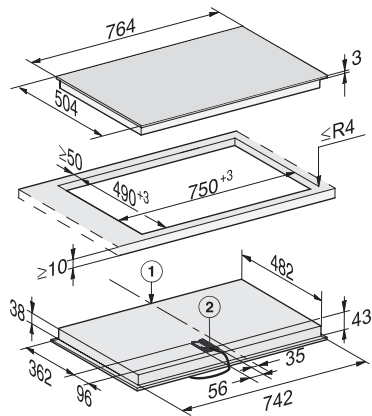

KM 6542 FR

Losse elektrokookplaat

met een ExtraSpeed-kookzone voor de kortste aankooktijden.

KM 6522 FR, KM 6542 FR (Installation drawing)