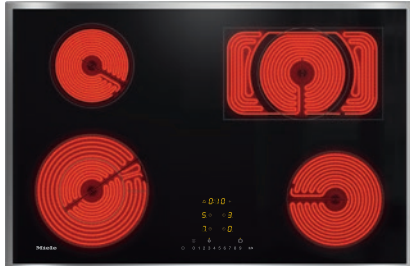

KM 6542 FR

Losse elektrokookplaat

met een ExtraSpeed-kookzone voor de kortste aankooktijden.

- Snel kiezen via een getallenreeks – ComfortSelect
- Opvallend design – 764 mm breed met randlijst rondom
- Zeer flexibel – 4 kookzones waarvan 1 braad- en 1 Vario-zone
- Verbazingwekkend snel – één ExtraSpeed-kookzone
- Communicatie met de dampkap – automatische functie Con@ctivity

EAN: 4002516052975 / Materiaalnummer: 10948660 /

Oud Materiaalnummer: 26654210B

Verwarmingsoort	
Verwarmingsoort	Elektrisch
Model	
Onafhankelijk van fornuis	•
Design	
Elegant oppervlak van keramisch glas	•
Kleur van het keramisch glas	Zwart
Roestvrijstalen randlijst	•
Opliggende inbouw	•
Uitvoering kookzone	
Aantal kookzones	4
1e kookzone/kookvlak	
Positie	Links voor
Soort	Extra sterke brander
Afmetingen in mm	Ø 120 / Ø 210
Max. vermogen in W	1200/2900
2e kookzone/kookvlak	
Positie	Links achter
Soort	Eénringskookzone
Afmetingen in mm	Ø 145
Max. vermogen in W	1200
3e kookzone/kookvlak	
Positie	Rechts achter
Soort	Kook-braadzone
Afmetingen in mm	Ø 170 / 170x290
Max. vermogen in W	1500/2600
4e kookzone/kookvlak	
Positie	Rechts voor
Soort	Eénringskookzone
Afmetingen in mm	Ø 180
Max. vermogen in W	1800
Bedieningsgemak	
Koppeling met Miele@home	•
Automatische functie Con@ctivity	•
Bediening via sensortoetsen	ComfortSelect
Kookzone-uitbreiding	•
Indicatiekleur	Geel
Stop&Go-functie	•
Recall-functie	•
Kookwekker	•
Automatisch uitschakelen	•
Kookstartautomaat	•
Warmhouden	•
Individuele instelmogelijkheden (bijvoorbeeld geluidssignalen)	•
Efficiëntie en duurzaamheid	
Restwarmtebenutting	•

KM 6542 FR

Losse elektrokookplaat

met een ExtraSpeed-kookzone voor de kortste aankooktijden.

EAN: 4002516052975 / Materiaalnummer: 10948660 /

Oud Materiaalnummer: 26654210B

Onderhoudscomfort

Eenvoudig te reinigen keramisch glas