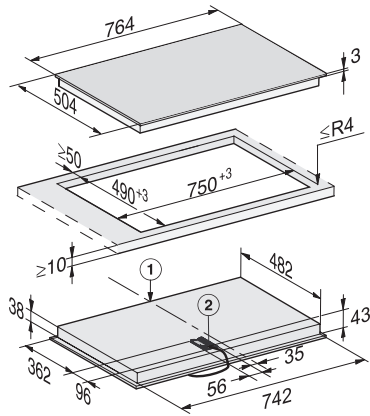

KM 6542 FR

Losse elektrokookplaat

met een ExtraSpeed-kookzone voor de kortste aankooktijden.

KM 6522 FR, KM 6542 FR (Installation drawing)