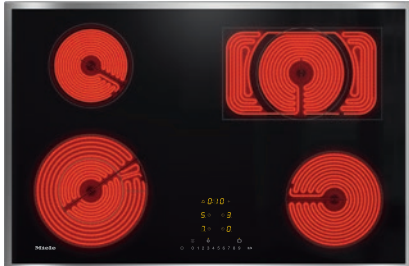

KM 6542 FR

Losse elektrokookplaat

met een ExtraSpeed-kookzone voor de kortste aankooktijden.

- Snel kiezen via een getallenreeks – ComfortSelect
- Opvallend design – 764 mm breed met randlijst rondom
- Zeer flexibel – 4 kookzones waarvan 1 braad- en 1 Vario-zone
- Verbazingwekkend snel – één ExtraSpeed-kookzone
- Communicatie met de dampkap – automatische functie Con@ctivity

EAN: 4002516052975 / Materiaalnummer: 10948660 / Oud Materiaalnummer: 26654210B

Verwarmingssoort	
Verwarmingssoort	Elektrisch
Model	
Onafhankelijk van fornuis	•
Design	
Elegant oppervlak van keramisch glas	•
Kleur van het keramisch glas	Zwart
Roestvrijstalen randlijst rondom	•
Opliggende inbouw	•
Uitvoering kookzone	
Aantal kookzones	4
1e kookzone/kookvlak	
Positie	Links voor
Soort	Extra sterke brander
Afmetingen in mm	Ø 120 / Ø 210
Max. vermogen in W	1200/2900
2e kookzone/kookvlak	
Positie	Links achter
Soort	Eénringskookzone
Afmetingen in mm	Ø 145
Max. vermogen in W	1200
3e kookzone/kookvlak	
Positie	Rechts achter
Soort	Kook-braadzone
Afmetingen in mm	Ø 170 / 170x290
Max. vermogen in W	1500/2600
4e kookzone/kookvlak	
Positie	Rechts voor
Soort	Eénringskookzone
Afmetingen in mm	Ø 180
Max. vermogen in W	1800
Bedieningsgemak	
Miele@home	•
Bediening via sensortoetsen	ComfortSelect
Automatische functie Con@ctivity 3.0	•
Kookzone-uitbreiding	•
Indicatiekleur	Geel
Kookstartautomaat	•
Warmhouden	•
Stop&Go-functie	•
Recall-functie	•
Automatisch uitschakelen	•
Individuele instelmogelijkheden (bijvoorbeeld geluidssignalen)	•
Kookwekker	•
Efficiëntie en duurzaamheid	
Restwarmtebenutting	•
Onderhoudscomfort	
Eenvoudig te reinigen keramisch glas	•

KM 6542 FR

Losse elektrokookplaat

met een ExtraSpeed-kookzone voor de kortste aankooktijden.

EAN: 4002516052975 / Materiaalnummer: 10948660 / Oud Materiaalnummer: 26654210B