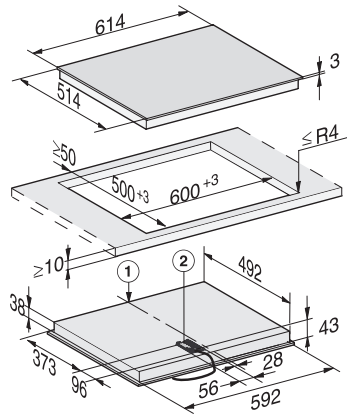

KM 6540 FR

Losse elektrokookplaat

met een ExtraSpeed-kookzone voor de kortste aankooktijden.

KM 6540 FR, KM 6521 FR (Installation drawing)