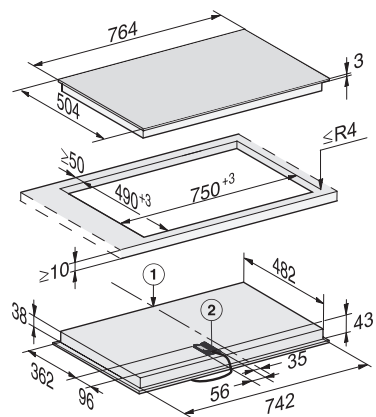

KM 6522 FR

Losse elektrokookplaat

met één kook-/braadzone en één Vario-kookzone voor een gunstige prijs.

KM 6522 FR, KM 6542 FR (Installation drawing)