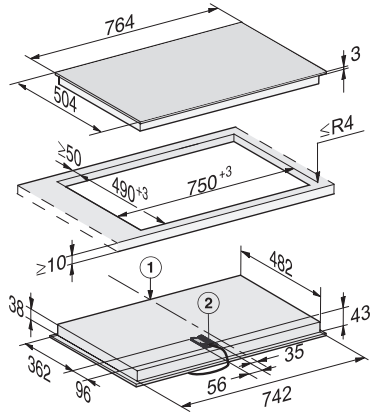

KM 6522 FR

Losse elektrokookplaat

met één kook-/braadzone en één Vario-kookzone voor een gunstige prijs.

KM 6522 FR, KM 6542 FR (Installation drawing)