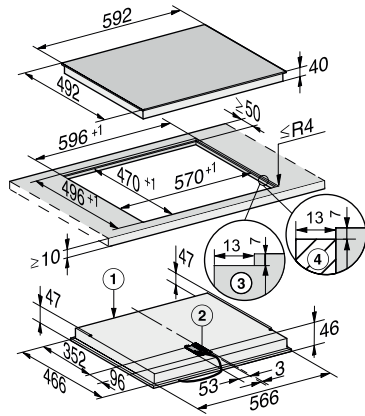

KM 6520 FL

Losse elektrokookplaat

met vier kookzones voor meer comfort voor een gunstige prijs.

KM 6520 FL, KM 6539 FL (Installation drawing)