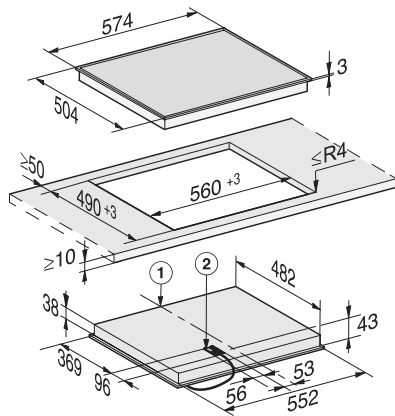

KM 6520 FR

Losse elektrokookplaat

met vier kookzones voor meer comfort voor een gunstige prijs.

KM 6520 FR, KM 6538 FR (Installation drawing)