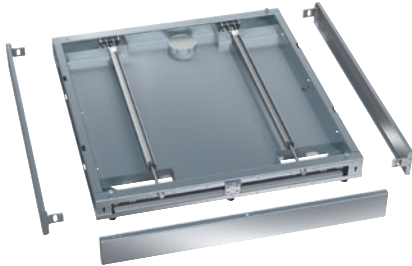

RP 900

Sokkel, vrijrijdbaar

voor 900 mm brede toestellen, incl. lekbak, zonder openingen voor afvoerputje.

- Geschikt voor toestellen met 1 deur met een breedte van 900 mm
- Looprollen voor naar voren trekken van de machine voor service
- Alleen geschikt voor toestellen met afvoerpomp
- Gemakkelijke toegang bij servicewerkzaamheden

EAN: 4002516032465 / Materiaalnummer: 10941940 / Oud Materiaalnummer: 69253007D

Productcategorisatie	
Grote reinigings- en desinfectieautomaten, voor laboratoria	•
Accessoires bij het toestel	
PLW 8615	•
Productcategorie	
Inbouw/sokkel	•
Producteigenschappen	
Materiaal	Roestvrij staal
Kleur	Roestvast staal
Afmetingen en gewicht	
Buitenmaat, nettohoogte in mm	100
Buitenmaat, nettobreedte in mm	900
Buitenmaat, nettodiepte in mm	990
Buitenmaat, brutohoogte in mm	155
Buitenmaat, brutobreedte in mm	940
Buitenmaat, brutodiepte in mm	1200
Nettogewicht in kg	30,80
Brutogewicht in kg	32,00