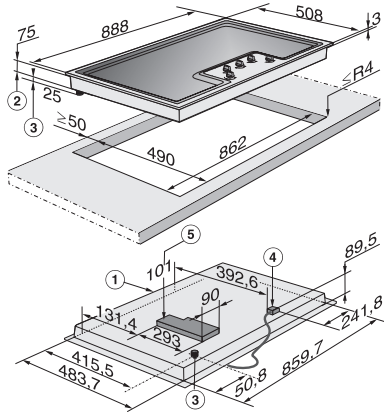

KM 2356-1

Gaskookvlak

met elektronische functies voor meer veiligheid en bedieningsgemak.

EAN: 4002516048251 / Materiaalnummer: 10939260 / Oud Materiaalnummer: 26235651B

Spanning in V	230
Frequentie in Hz	50
Bijbehorende accessoires	
Aansluitkabel	Nee
Wokring	•
Combiring (voor kleinere pannen)	•

KM 2356-1

Gaskookvlak

met elektronische functies voor meer veiligheid en bedieningsgemak.

KM 2356-1 (installation drawing)