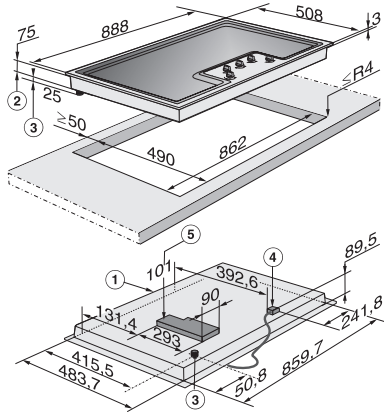

KM 2356-1

Gaskookvlak

met elektronische functies voor meer veiligheid en bedieningsgemak.

KM 2356-1 (installation drawing)